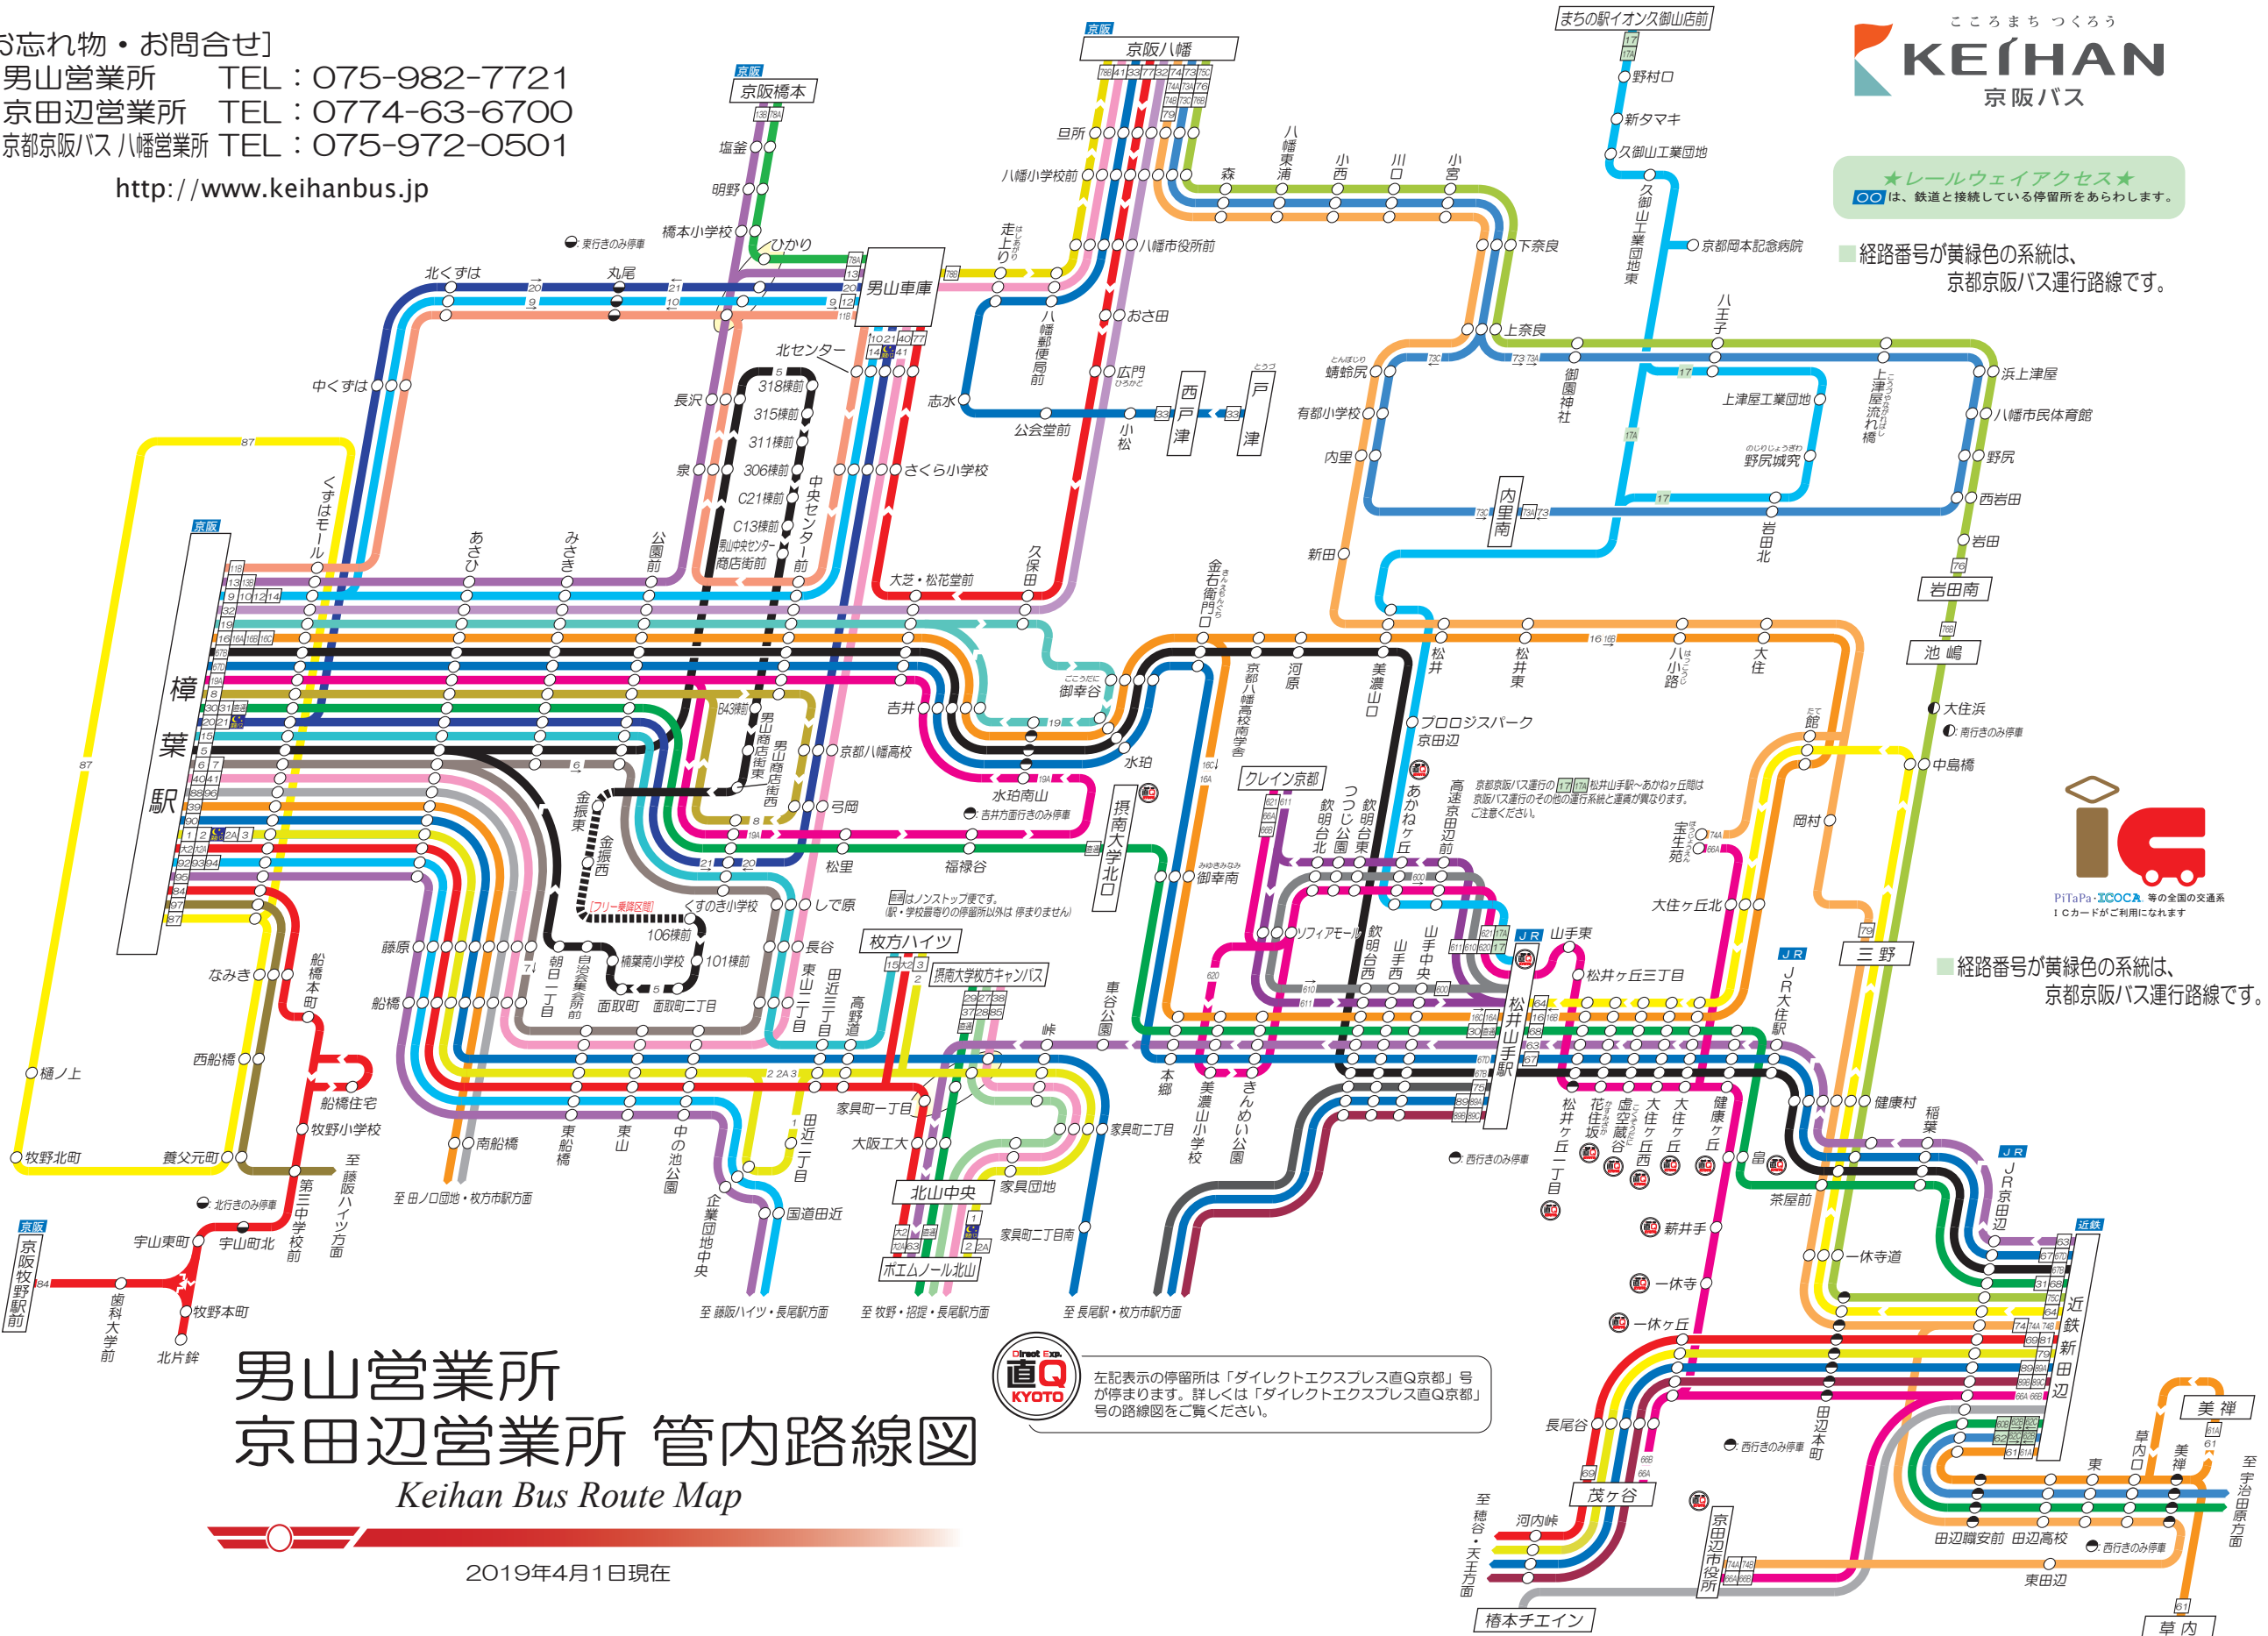

[お忘れ物・お問合せ]

男山営業所 TEL: 075-982-7721
京田辺営業所 TEL: 0774-63-6700
京都京阪バス 八幡営業所 TEL: 075-972-0501

<http://www.keihanbus.jp>

★レールウェイアクセス★
〇〇は、鉄道と接続している停留所をあらわします。

■経路番号が黄緑色の系統は、
京都京阪バス運行路線です。

PiTaPa・iCoca 等の全国の交通系
ICカードがご利用になれます

■経路番号が黄緑色の系統は、
京都京阪バス運行路線です。

Direct Bus 直Q KYOTO
左記表示の停留所は「ダイレクトエクスプレス直Q京都」号が停まります。詳しくは「ダイレクトエクスプレス直Q京都」号の路線図をご覧ください。

男山営業所 京田辺営業所 管内路線図

Keihan Bus Route Map

2019年4月1日現在