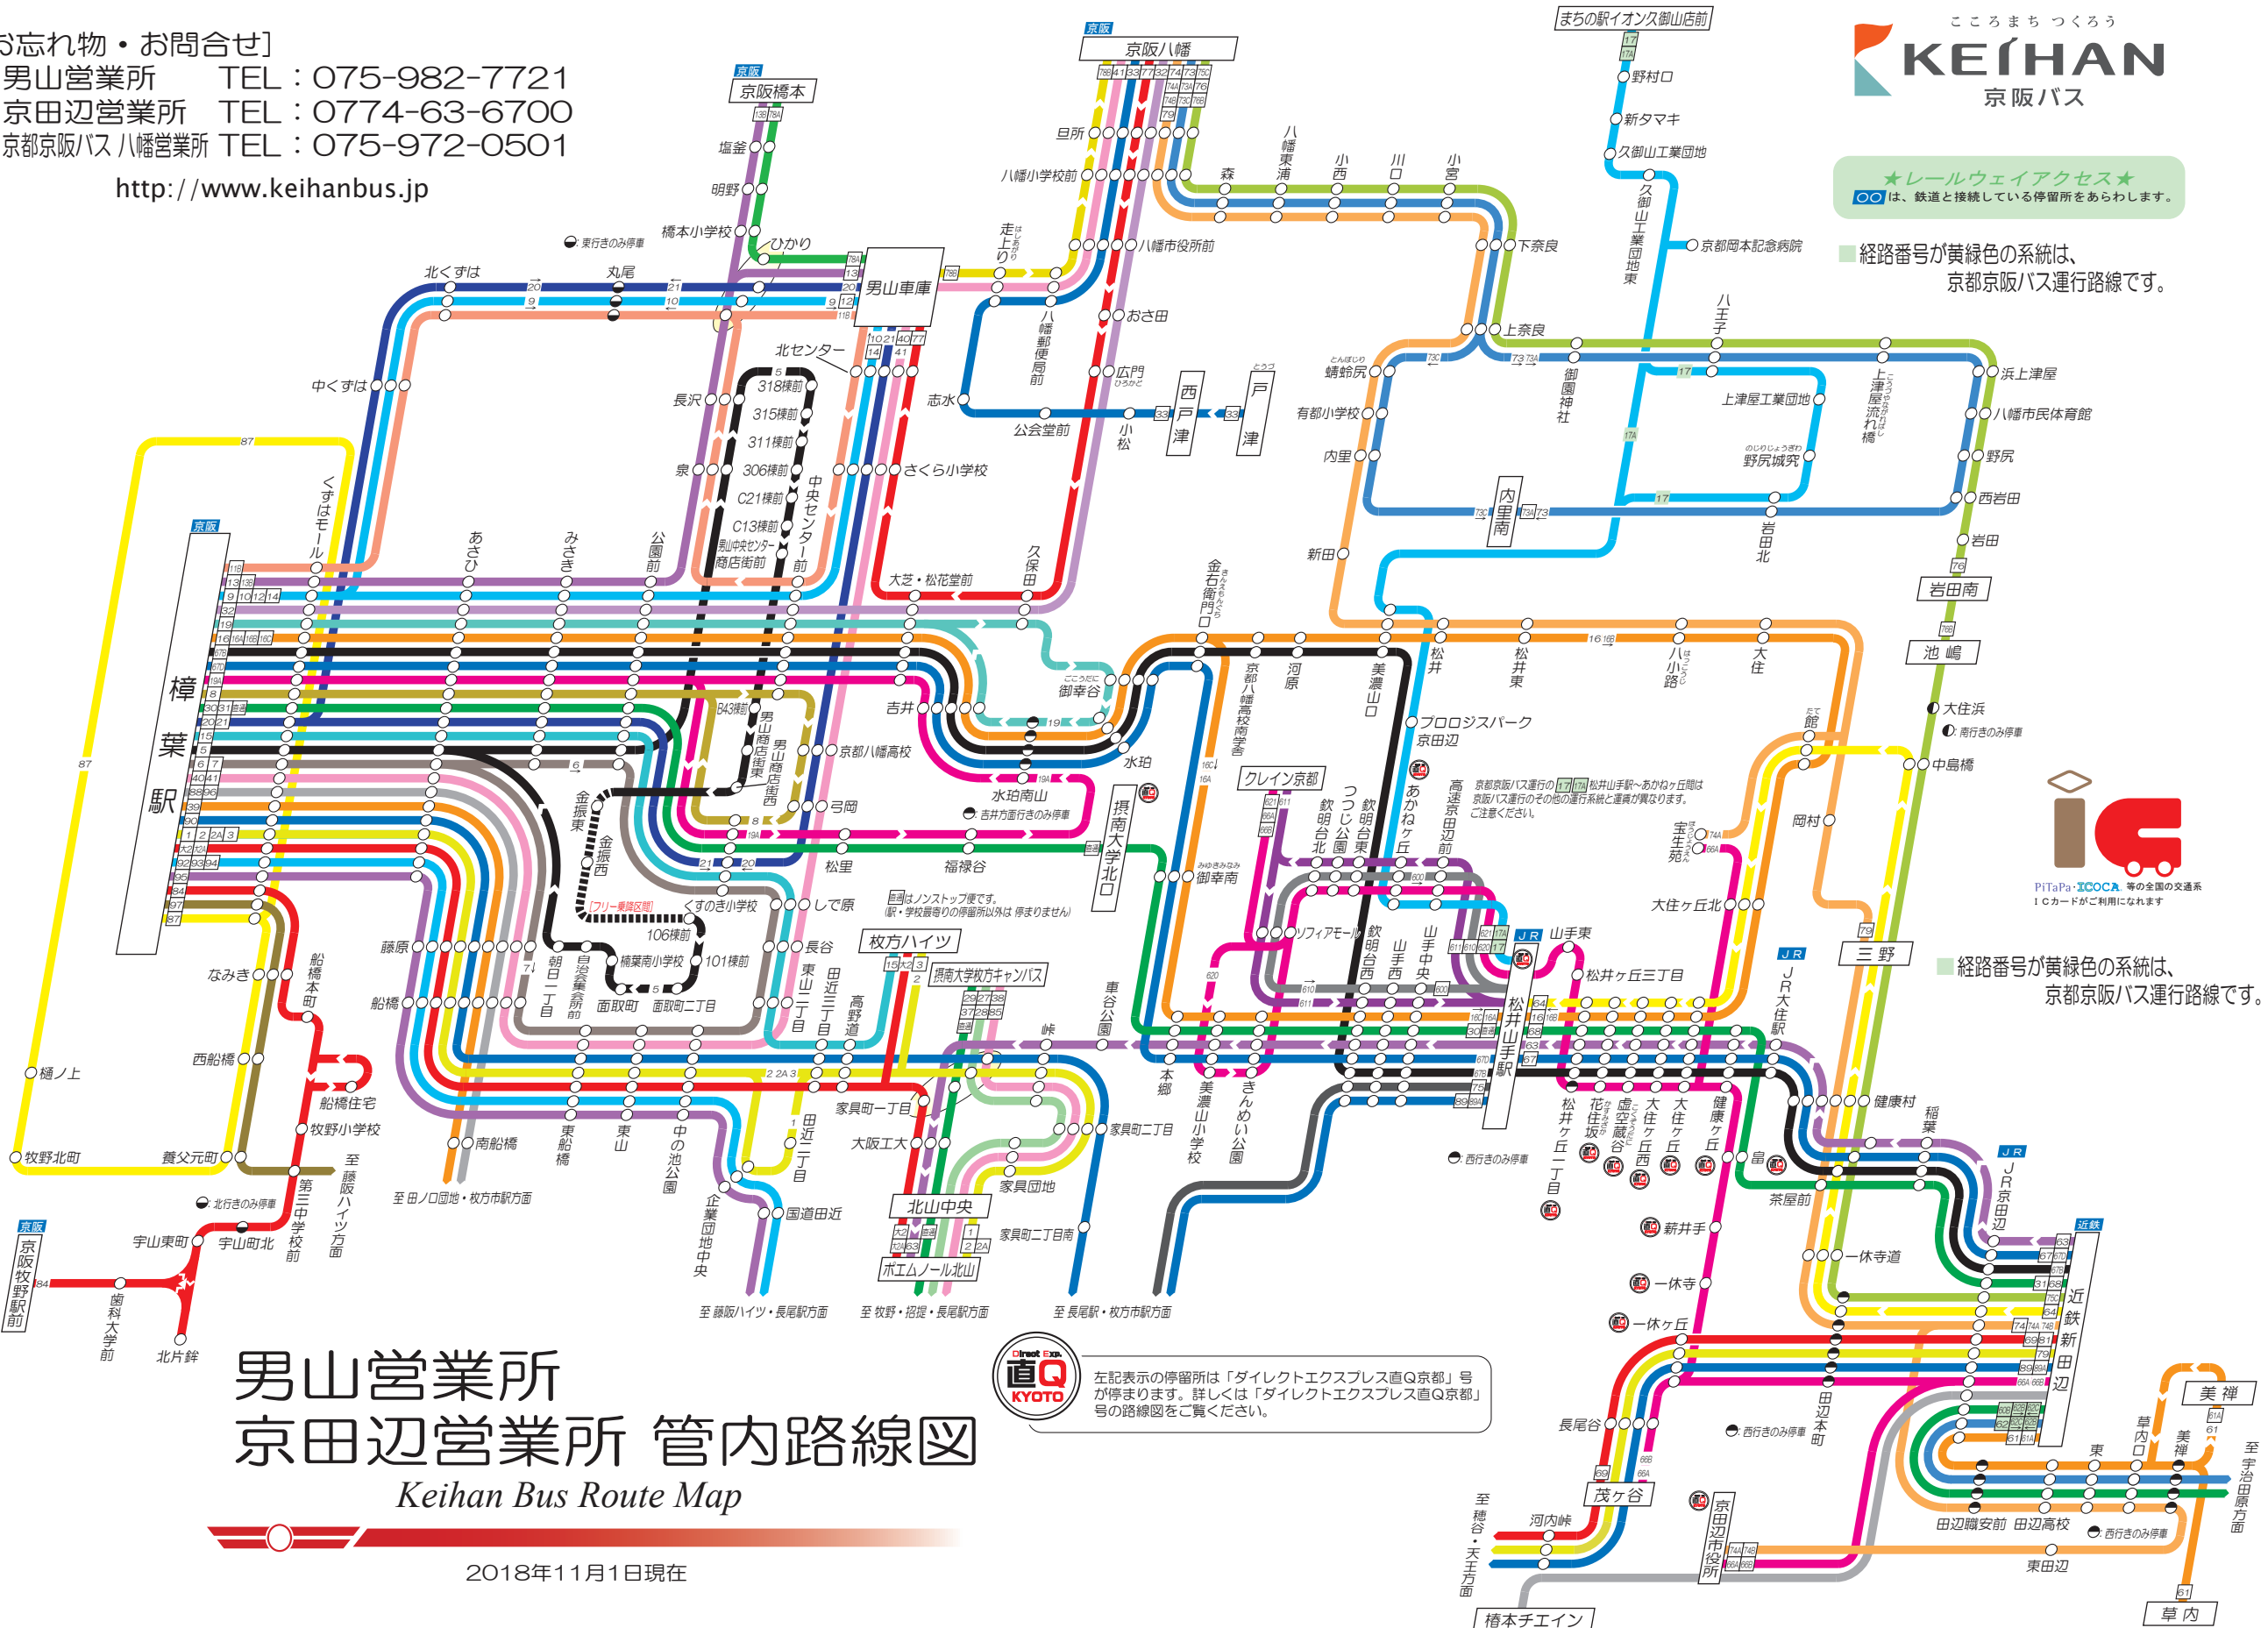

[お忘れ物・お問合せ]

男山営業所 TEL: 075-982-7721
京田辺営業所 TEL: 0774-63-6700
京都京阪バス 八幡営業所 TEL: 075-972-0501

http://www.keihanbus.jp

★レールウェイアクセス★
〇〇は、鉄道と接続している停留所をあらわします。

経路番号が黄緑色の系統は、
京都京阪バス運行路線です。

経路番号が黄緑色の系統は、
京都京阪バス運行路線です。

PiTaPa・iCoca 等の全国の交通系
ICカードがご利用になれます

Direct Bus 直Q KYOTO
左記表示の停留所は「ダイレクトエクスプレス直Q京都」号が停まります。詳しくは「ダイレクトエクスプレス直Q京都」号の路線図をご覧ください。

男山営業所 京田辺営業所 管内路線図

Keihan Bus Route Map

2018年11月1日現在