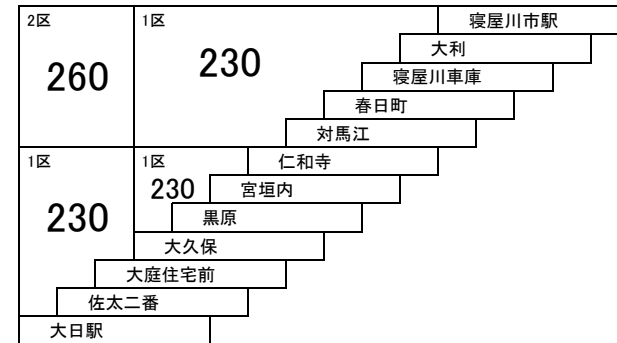

6 大日駅 — 寝屋川市駅
[大久保経由]