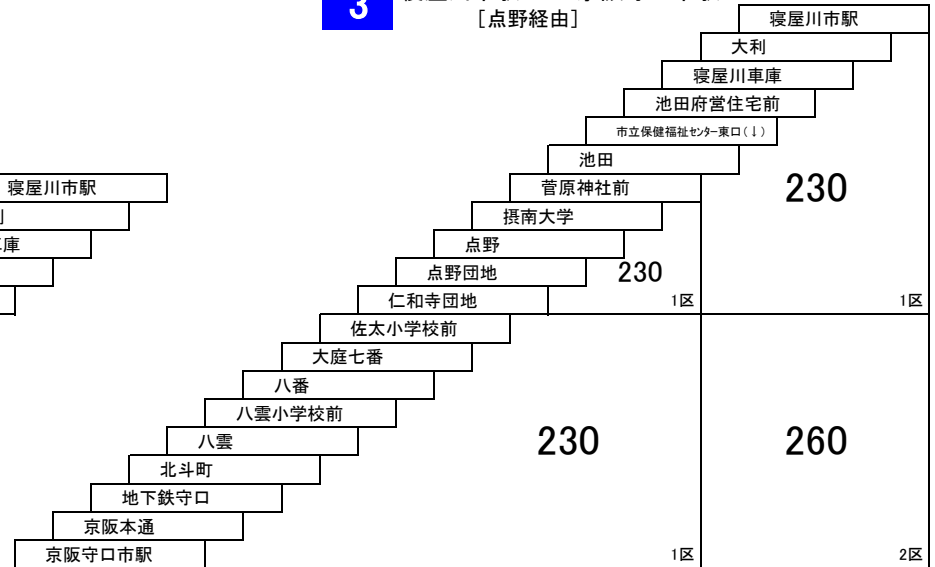

5 大日駅 — 寝屋川市駅
[点野経由]

3 寝屋川市駅 — 京阪守口市駅
[点野経由]