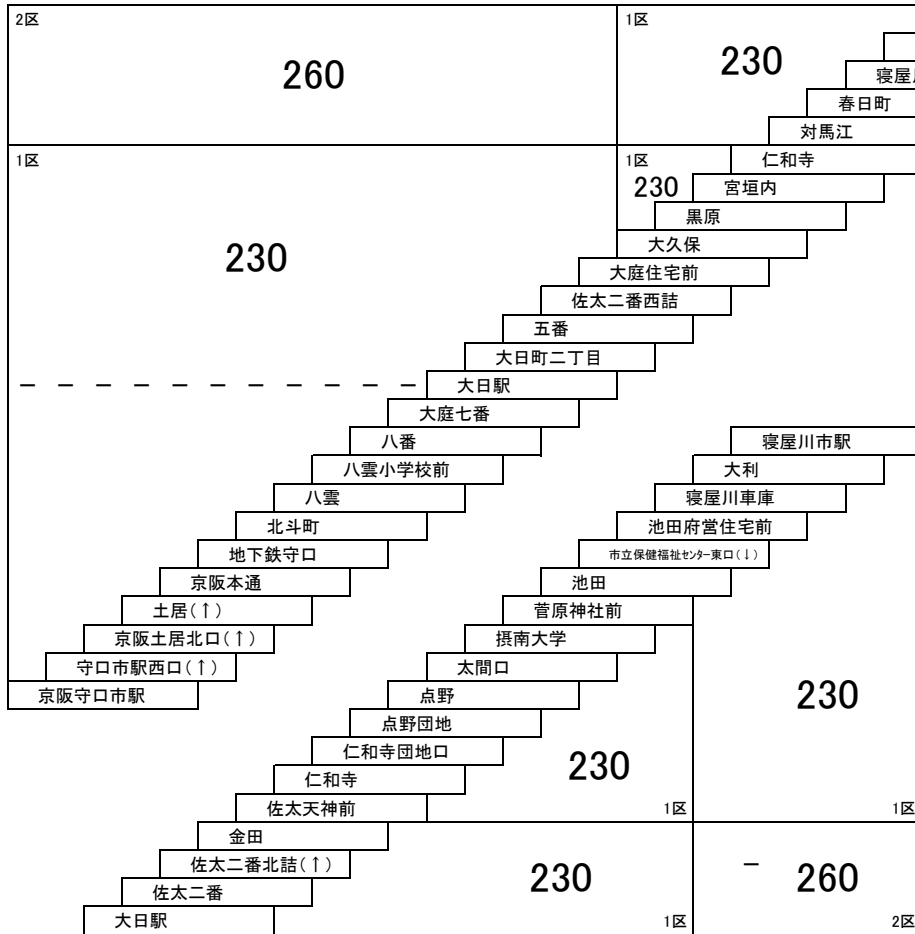

寝屋川守口線

1 寝屋川市駅 — 京阪守口市駅
[大久保経由]
1A 寝屋川市駅 — 大日駅
[大久保経由]

22 寝屋川市駅 — 仁和寺