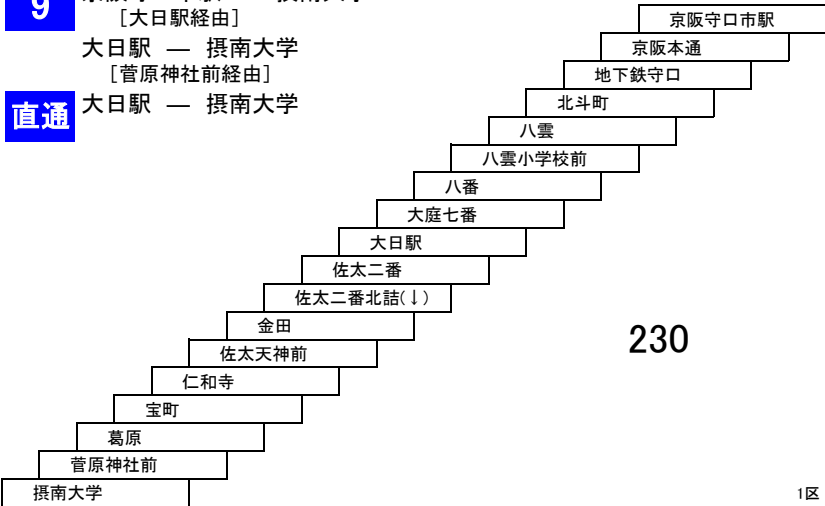

6 大日駅 — 寝屋川市駅
[大久保経由]

国道線

4 寝屋川市駅 — 京阪守口市駅
 寝屋川市駅 — 大日駅
 [葛原経由]

寝屋川守口線

9 京阪守口市駅 — 摂南大学
 [大日駅経由]
 大日駅 — 摂南大学
 [菅原神社前経由]
直通 大日駅 — 摂南大学

寝屋川茨木線

12 寝屋川市駅 — JR茨木東口

守口南部線