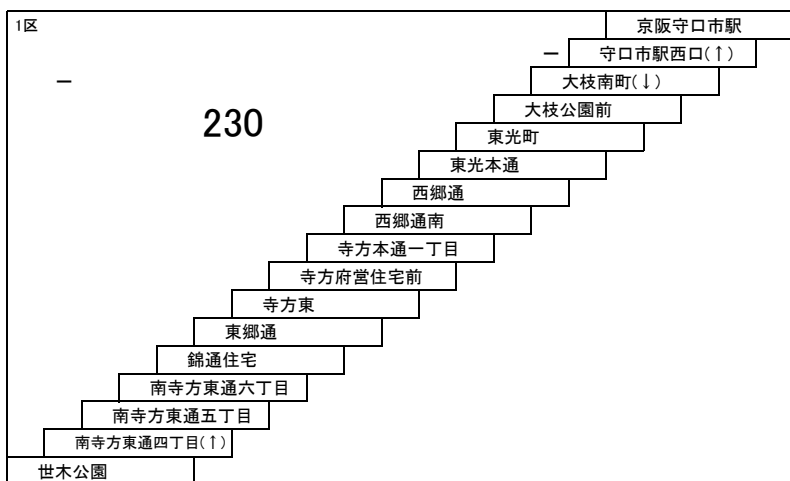

守口南部線

30 京阪守口市駅 — 世木公園
[西郷通経由]