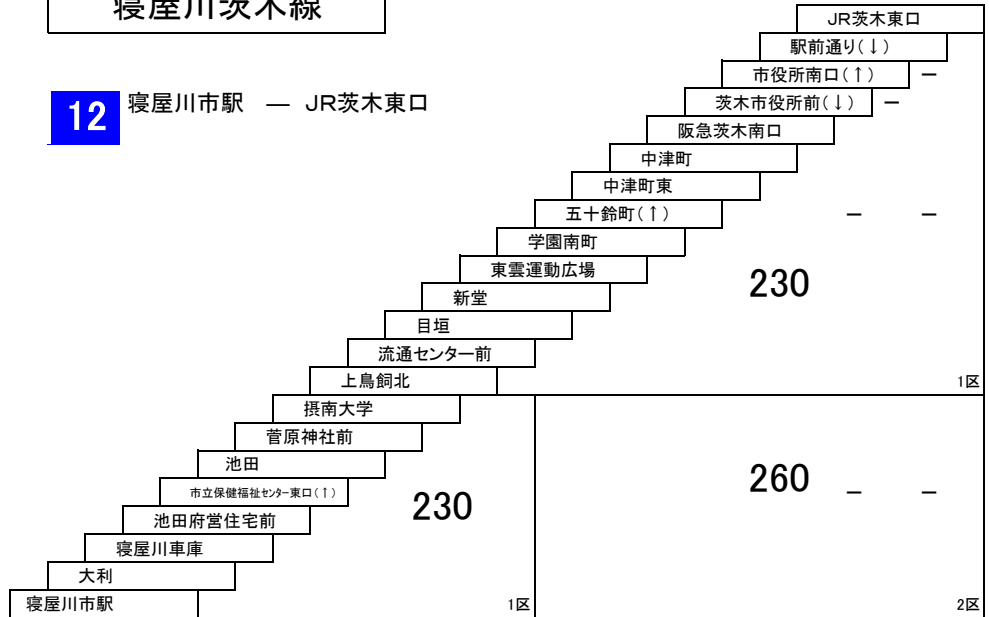

6 大日駅 — 寝屋川市駅
[大久保経由]

国道線

4 寝屋川市駅 — 京阪守口市駅
 寝屋川市駅 — 大日駅
 [葛原経由]

寝屋川守口線

9 京阪守口市駅 — 摂南大学
 [大日駅経由]
 大日駅 — 摂南大学
 [菅原神社前経由]
直通 大日駅 — 摂南大学

寝屋川茨木線

12 寝屋川市駅 — JR茨木東口

守口南部線