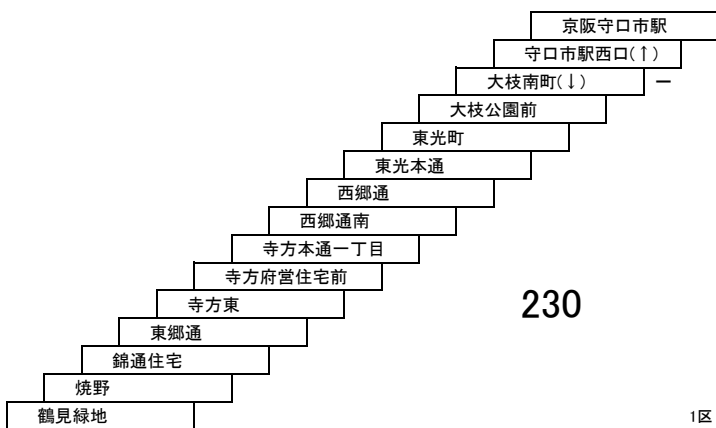

19 京阪守口市駅 — 鶴見緑地
京阪守口市駅 — 東郷通