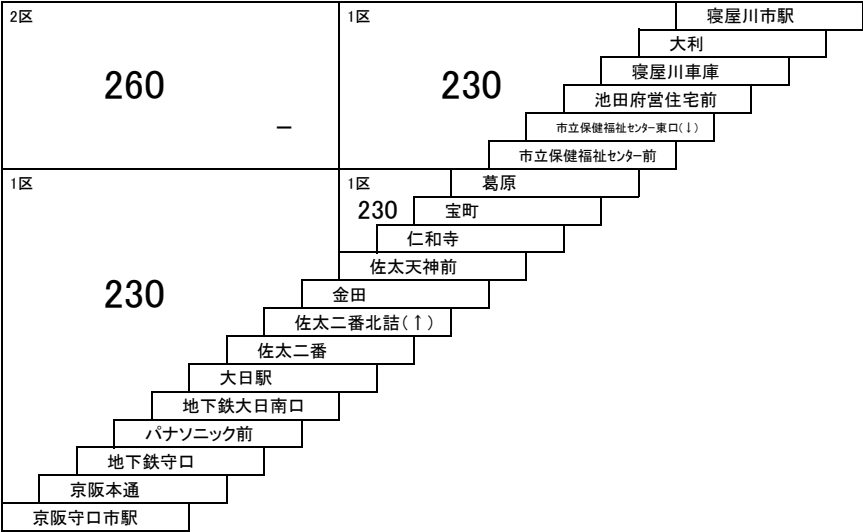

国道線

4 寝屋川市駅 — 京阪守口市駅
寝屋川市駅 — 大日駅
[葛原経由]