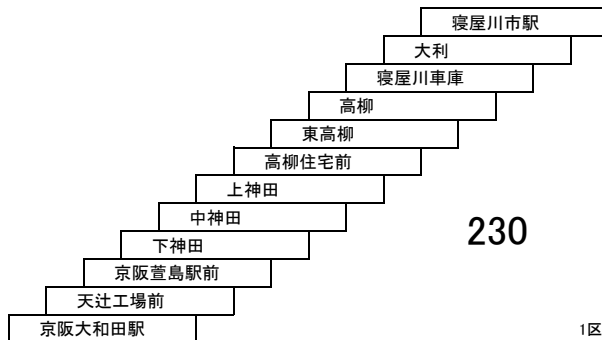

太間公園点野線

11 寝屋川市駅 — 太間公園

直通 寝屋川市駅 — 摂南大学

10 寝屋川市駅 — 寝屋川市駅
[点野経由]

高柳線

14 寝屋川市駅 — 京阪大和田駅

寝屋川音羽町線

26 寝屋川市駅 — 京阪香里園