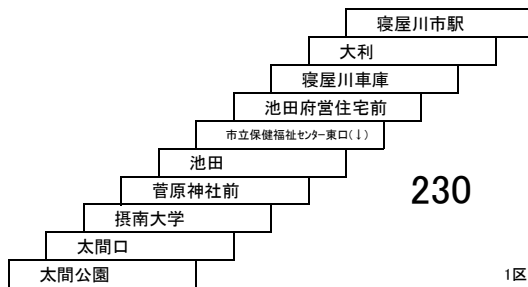

太間公園点野線

11 寝屋川市駅 — 太間公園

直通 寝屋川市駅 — 摂南大学

10 寝屋川市駅 — 寝屋川市駅
[点野経由]

高柳線

14 寝屋川市駅 — 京阪大和田駅

寝屋川音羽町線

26 寝屋川市駅 — 京阪香里園