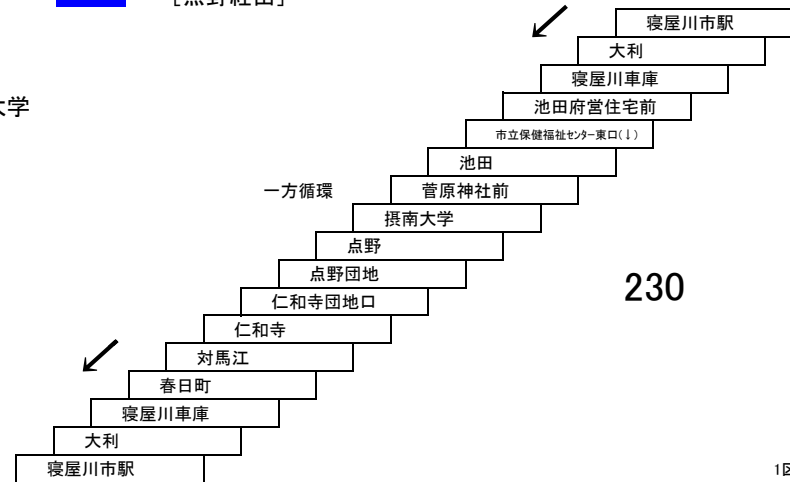

太間公園点野線

11 寝屋川市駅 — 太間公園

直通 寝屋川市駅 — 摂南大学

10 寝屋川市駅 — 寝屋川市駅
[点野経由]

高柳線

14 寝屋川市駅 — 京阪大和田駅

寝屋川音羽町線

26 寝屋川市駅 — 京阪香里園