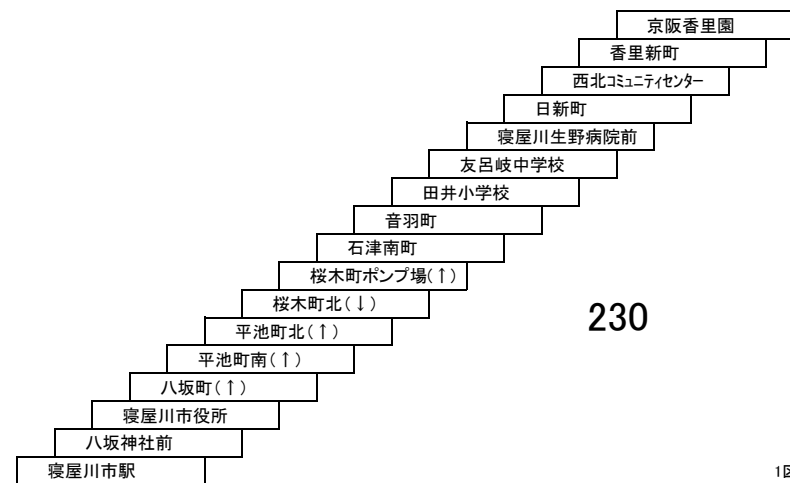

寝屋川音羽町線

26 寝屋川市駅 — 京阪香里園

26A 寝屋川市駅 — 京阪香里園
[寝屋川市役所経由]

このページの定期旅客運賃はA表をご覧ください。

お忘れ物・お問い合わせ : 寝屋川営業所 tel 072-830-2221