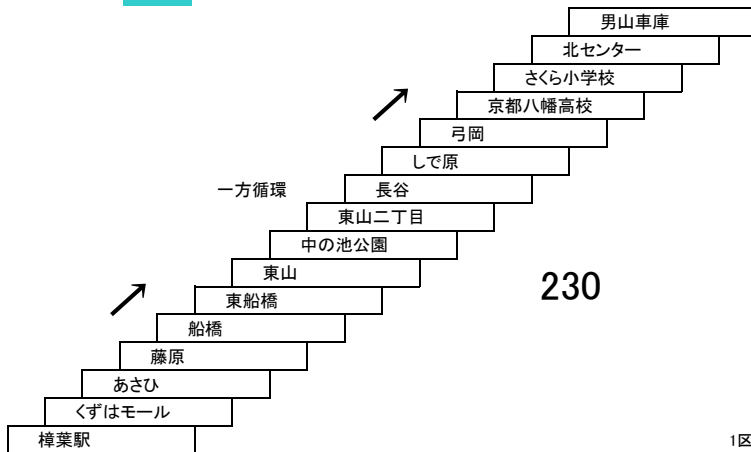

12 樟葉駅 — 男山車庫
[北くずは経由]

14 樟葉駅 — 男山車庫
[中央センター前経由]

11B 樟葉駅 — 樟葉駅
[北くずは、中央センター前経由]

13B 樟葉駅 — 京阪橋本

13 樟葉駅 — 男山車庫
[泉経由]

40 樟葉駅企業団地線

20 男山東右回り循環線

21 男山東左回り循環線