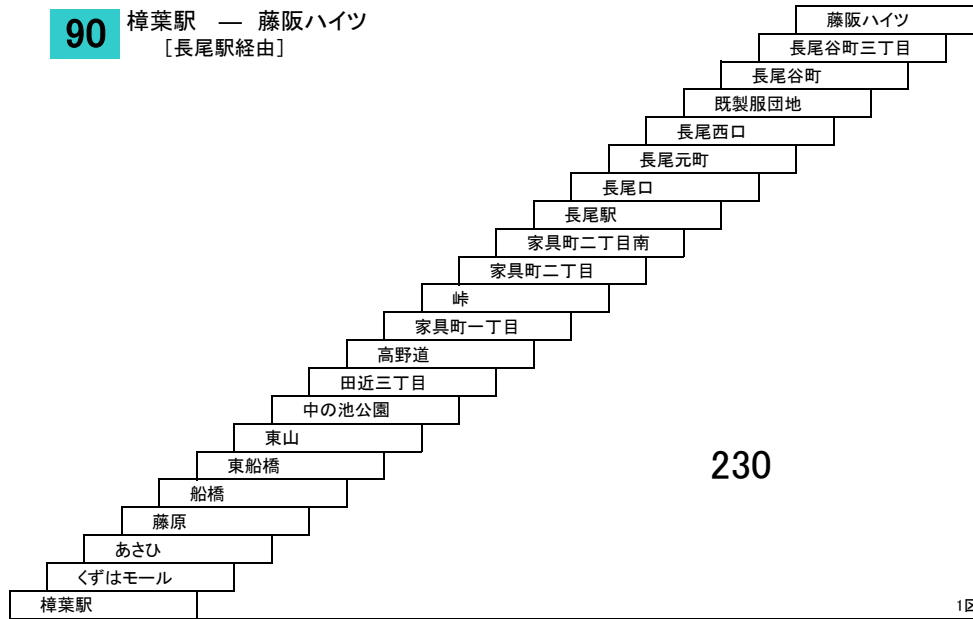

16A 16A 樟葉駅 — 松井山手駅
[本郷経由]

16B 16B 樟葉駅松井山手右回り線

16C 樟葉駅松井山手左回り線

このページの定期旅客運賃はA表をご覧ください。
お忘れ物・お問い合わせ : 男山営業所 tel 075-982-7721

樟葉長尾線

90 樟葉駅 — 藤阪ハイツ
[長尾駅経由]

臨時線

円福寺線