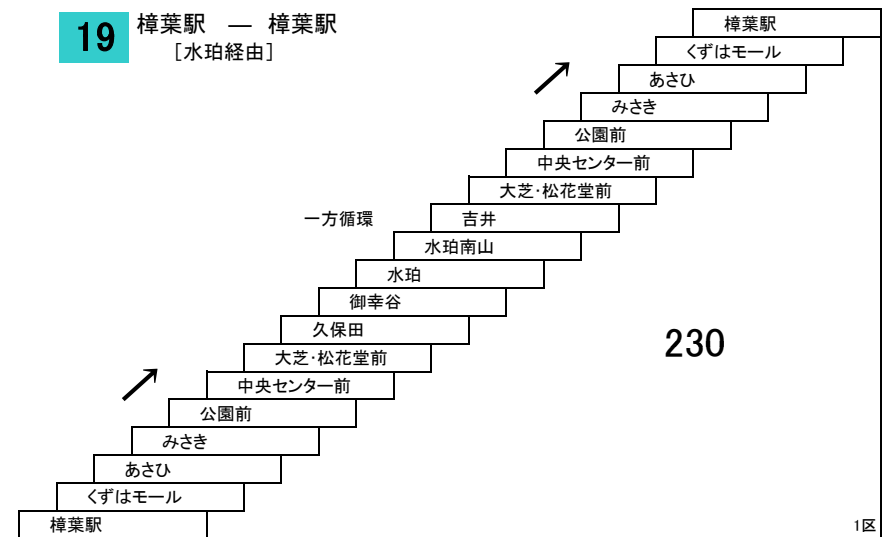

毎年4月20日、10月20日のみ運行

樟葉駅	
円福寺	230

1区

八幡志水線

33 石清水八幡宮駅 — 戸津

山手線

19 樟葉駅 — 樟葉駅
[水珀経由]

このページの定期旅客運賃はA表をご覧ください。