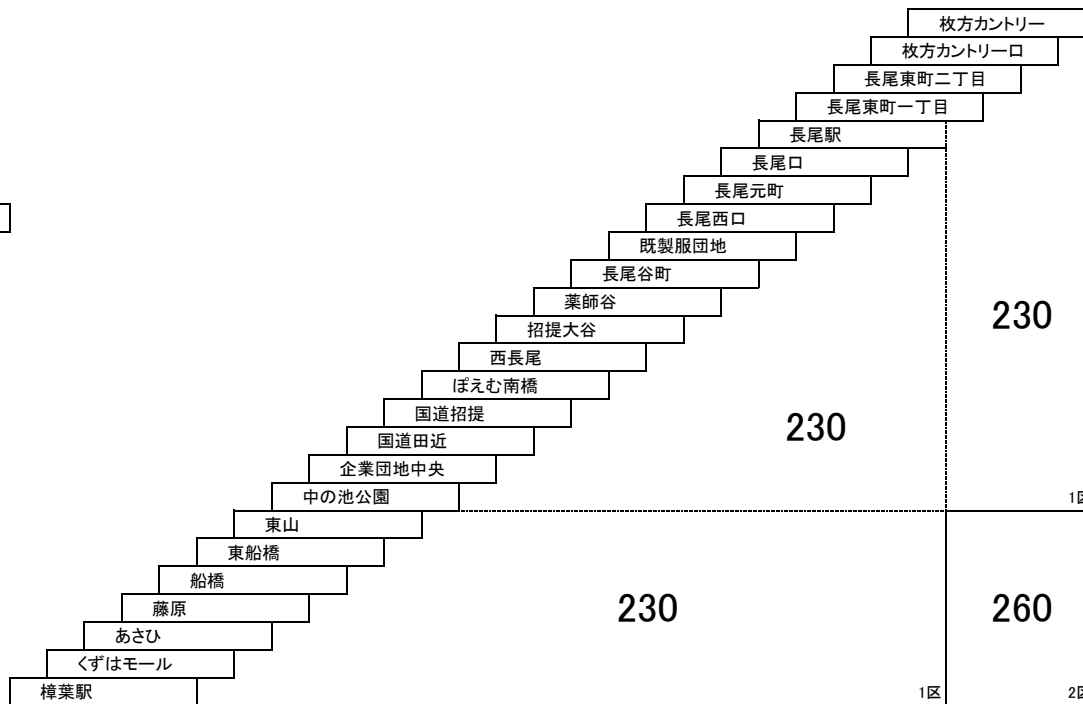

92 **92**
93 **93** **94** **94**
樟葉駅 — 枚方カントリー

95 樟葉駅 — 藤阪ハイツ
[企業団地中央経由]