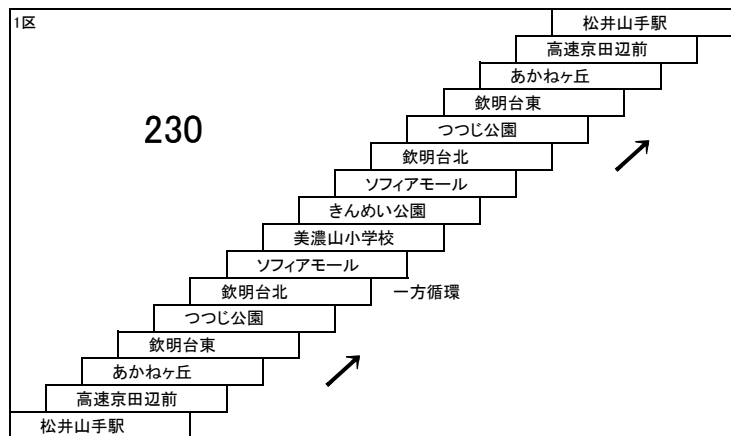

お忘れ物・お問い合わせ : 京田辺営業所 tel 0774-63-6700

山手線

600 610

松井山手駅 — 松井山手駅
[欽明台西、ソフィアモール経由]

621 松井山手駅 — ソフィアモール
[あかねヶ丘経由]

67D 67D 樟葉駅 — 近鉄新田辺
[本郷、松井山手駅経由]

67 67 松井山手駅 — 近鉄新田辺
[健康村、稲葉経由]

620 松井山手駅 — 松井山手駅
[あかねヶ丘、美濃山小学校経由]