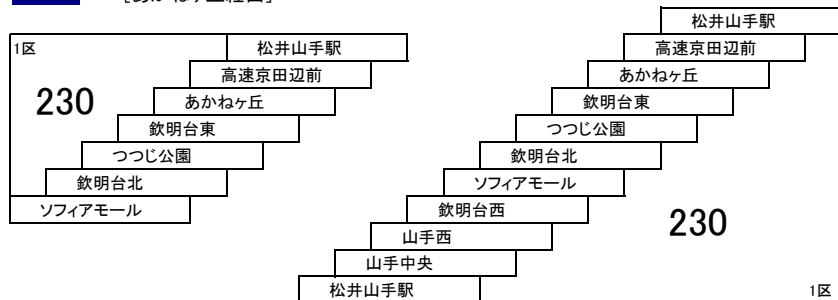

山手線

600 610

松井山手駅 — 松井山手駅
[欽明台西、ソフィアモール経由]

621 松井山手駅 — ソフィアモール
[あかねヶ丘経由]