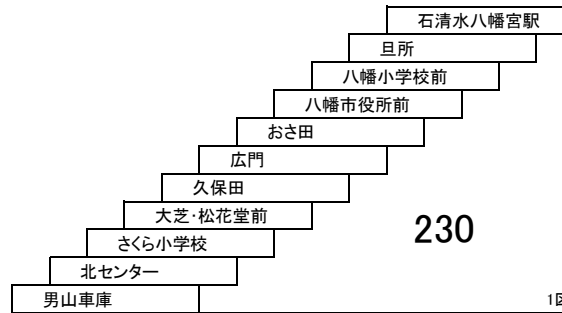

77 男山車庫 — 石清水八幡宮駅 [広門経由]