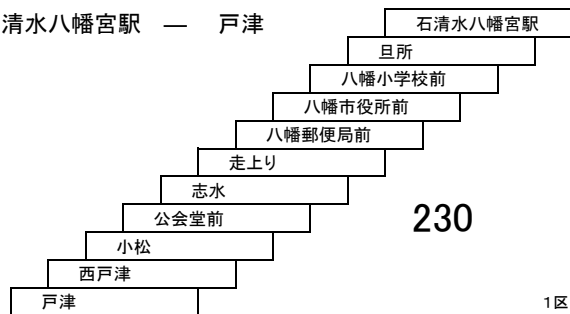

八幡志水線

33 石清水八幡宮駅 — 戸津