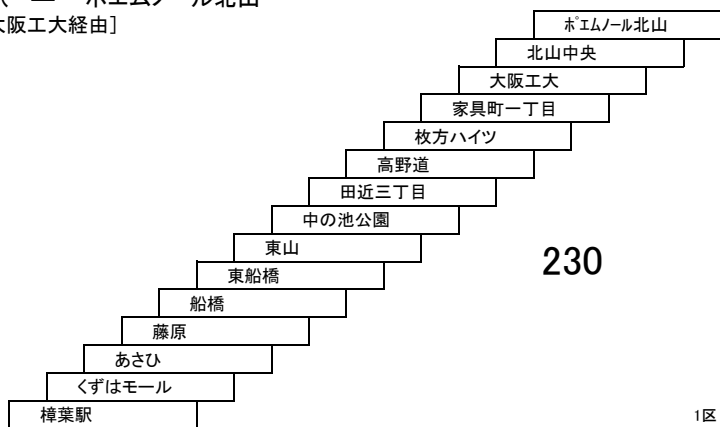

大2 樟葉駅 — ポエムノール北山
[枚方ハイツ、大阪工大経由]

大2A 樟葉駅 — ポエムノール北山
[大阪工大経由]