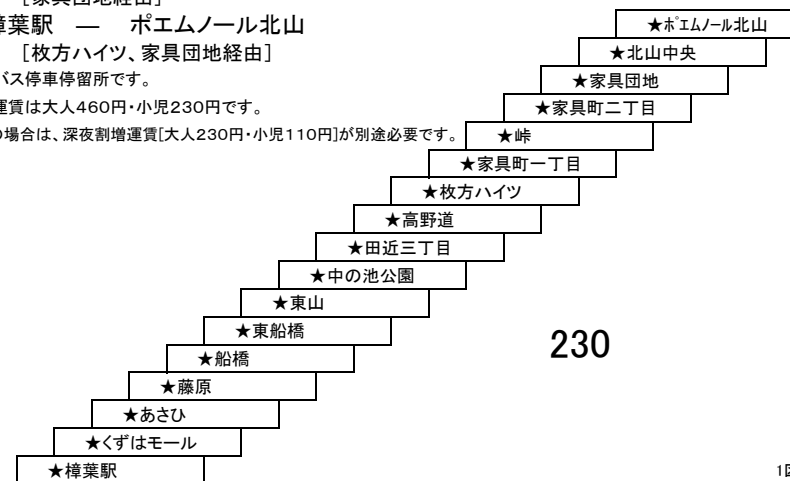

北山線

1 樟葉駅 — ポエムノール北山
[田近二丁目、家具団地経由]

2 樟葉駅 — ポエムノール北山
[枚方ハイツ、家具団地経由]

2A 樟葉駅 — ポエムノール北山
[家具団地経由]

★ 樟葉駅 — ポエムノール北山
深夜バス [枚方ハイツ、家具団地経由]

★印は深夜バス停車停留所です。

深夜バスの運賃は大人460円・小児230円です。

定期券利用の場合は、深夜割増運賃[大人230円・小児110円]が別途必要です。