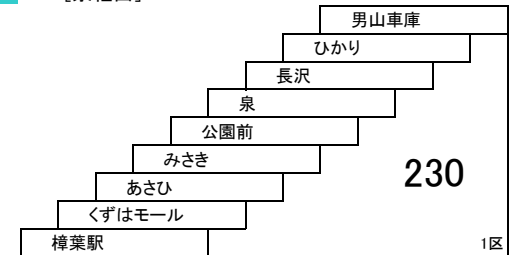

13 樟葉駅 — 男山車庫
[泉経由]