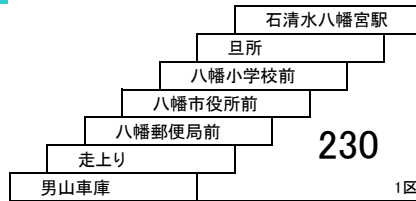

78B 男山車庫 — 石清水八幡宮駅

このページの定期旅客運賃はA表をご覧ください。

お忘れ物・お問い合わせ : 男山営業所 tel 075-982-7721