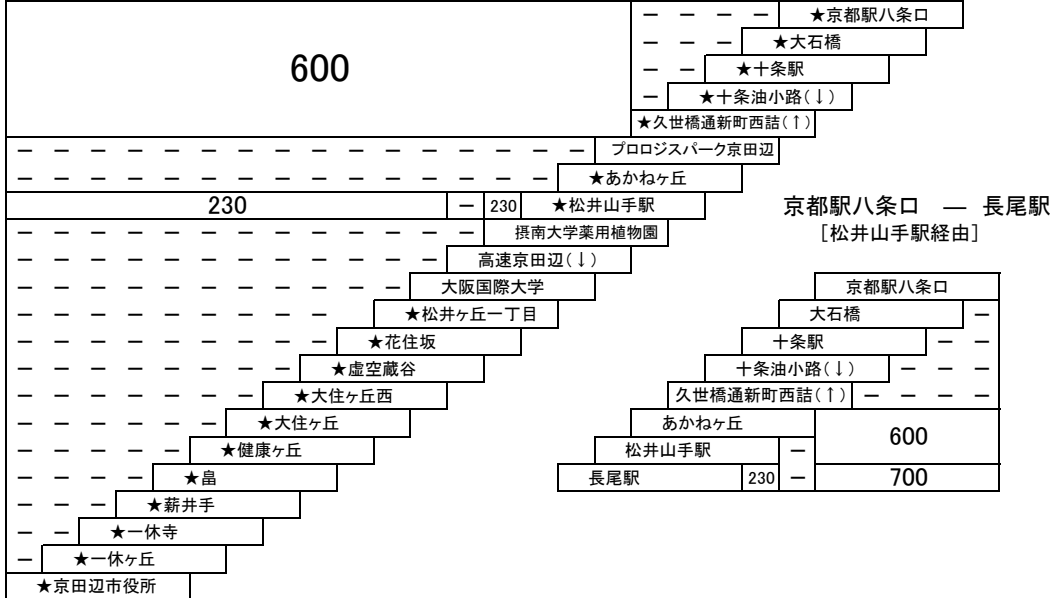

92 **92**
93 **93** **94** **94**
樟葉駅 — 枚方カントリー

95 樟葉駅 — 藤阪ハイツ
[企業団地中央経由]

このページの定期旅客運賃はA表をご覧ください。

お忘れ物・お問い合わせ : 京田辺営業所 tel 0774-63-6700

【ダイレクトエクスプレス直Q京都】

京都松井山手線

- 京都駅八条口 — 松井山手駅
- 京都駅八条口 — 京田辺市役所
- 京都駅八条口 — 大阪国際大学
- 京都駅八条口 — 摂南大学薬用植物園
- 京都駅八条口 — プロロジスパーク京田辺

★印は深夜直Q停車停留所です。
深夜直Q・深夜直Qの運賃は、各区間の普通旅客運賃の倍額です。
 (例: 京都駅八条口～松井山手駅…大人1,200円、小児600円)
 (例: 松井山手駅～京田辺市役所…大人460円、小児230円)

系統により停車する停留所の順番が異なります。運行経路は路線図をご覧ください。

京都交野線

- 京都駅八条口 — ホテル京阪ユニバーサル・タワー
 - 京都駅八条口 — 京阪交野市駅
- [松井山手駅経由]