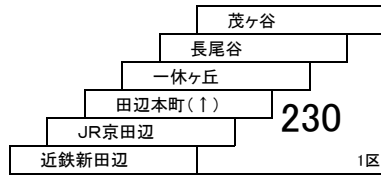

このページの定期旅客運賃はA表をご覧ください。

お忘れ物・お問い合わせ： 山手営業所 tel 075-982-7721 京田辺営業所 tel 0774-63-6700

[対-2]

2022/12/17

八幡田辺線

69 近鉄新田辺 — 茂ヶ谷

74 **74** **79** 石清水八幡宮駅 — 近鉄新田辺
 [内里経由]
74A **74B** 石清水八幡宮駅 — 京田辺市役所
 [宝生苑、近鉄新田辺経由]