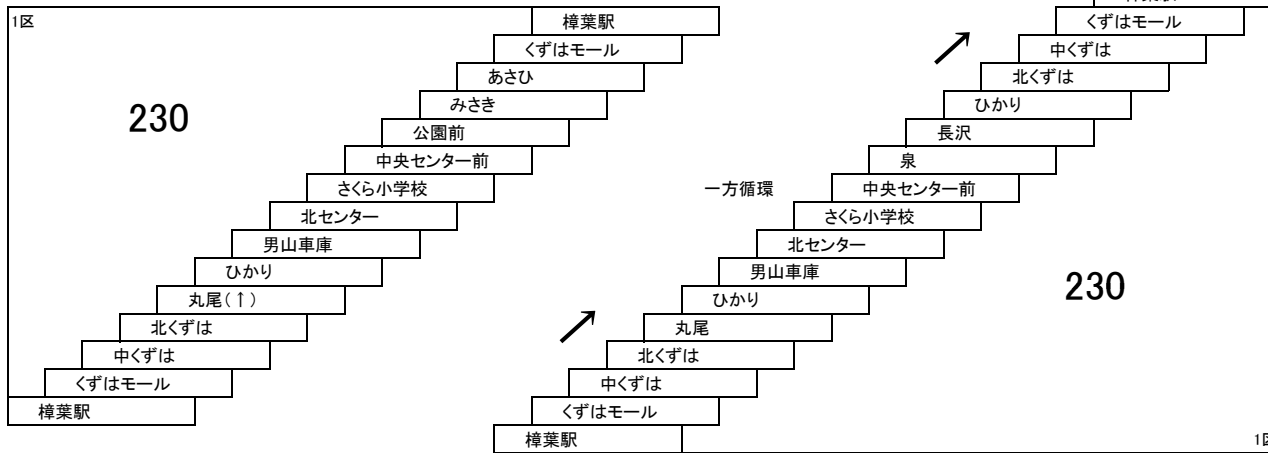

くずは線

9 男山北右回り循環線

10 男山北左回り循環線

12 樟葉駅 — 男山車庫
[北くずは経由]

14 樟葉駅 — 男山車庫
[中央センター前経由]

11B 樟葉駅 — 樟葉駅
[北くずは、中央センター前経由]