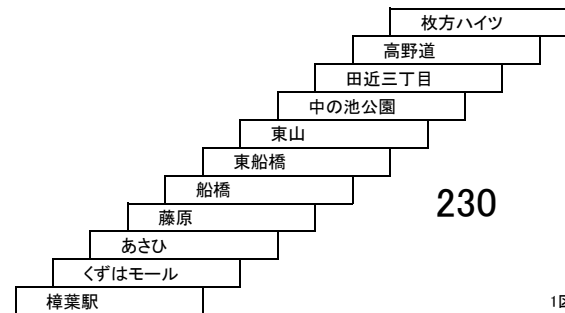

3 樟葉駅 — 枚方ハイツ
[東山経由]