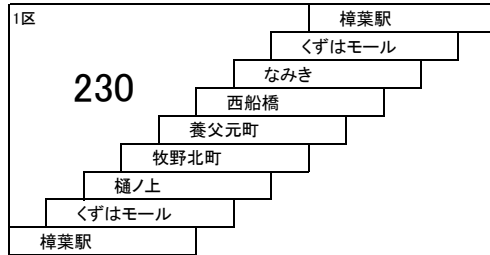

招提線

87 樟葉駅 — 樟葉駅 [西船橋経由]