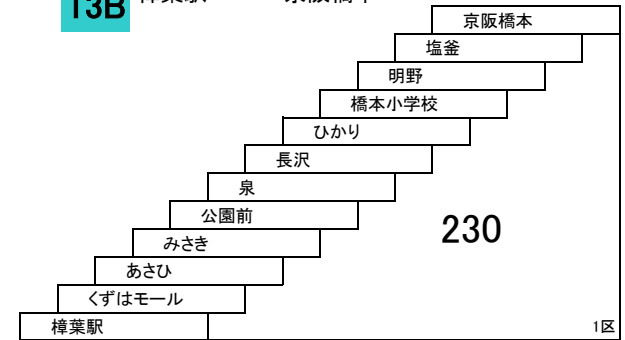

13B 樟葉駅 — 京阪橋本