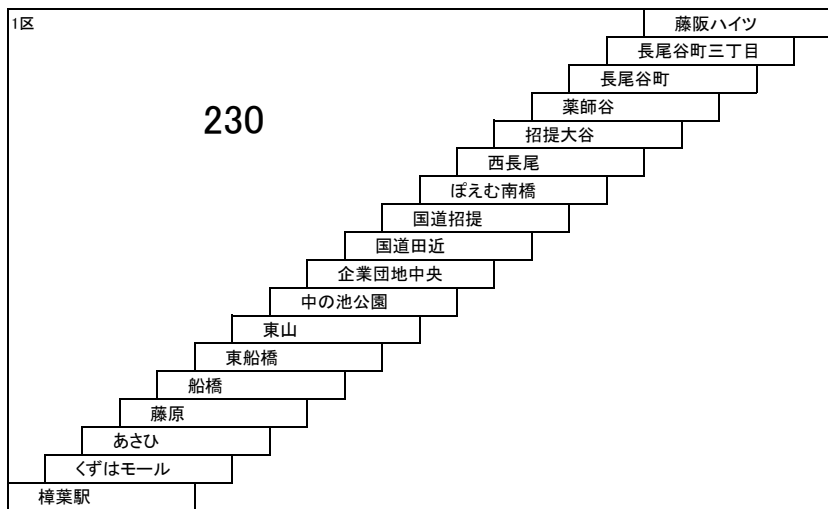

92 **92**
93 **93** **94** **94**
樟葉駅 — 枚方カントリー

95 樟葉駅 — 藤阪ハイツ
[企業団地中央経由]