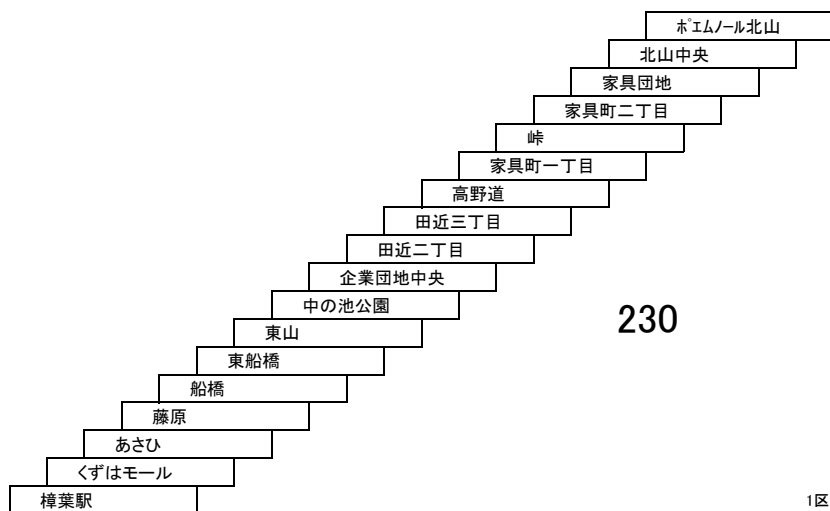

北山線

1 樟葉駅 — ポエムノール北山
[田近二丁目、家具団地経由]

2 樟葉駅 — ポエムノール北山
[枚方ハイツ、家具団地経由]

2A 樟葉駅 — ポエムノール北山
[家具団地経由]

★ 樟葉駅 — ポエムノール北山
深夜バス [枚方ハイツ、家具団地経由]

★印は深夜バス停車停留所です。

深夜バスの運賃は大人460円・小児230円です。

定期券利用の場合は、深夜割増運賃[大人230円・小児110円]が別途必要です。