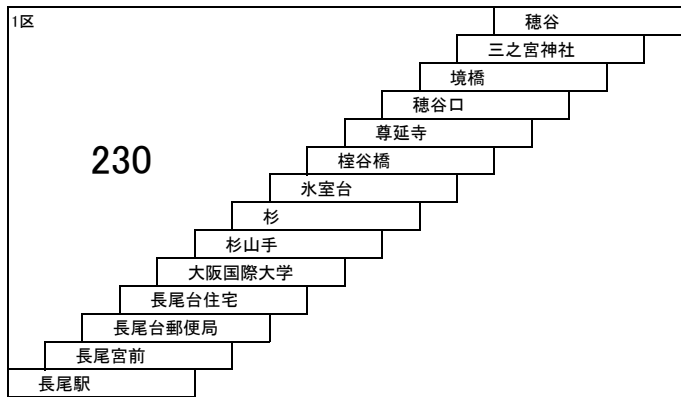

66A 66B ソフィアモール — 京田辺市役所
[近鉄新田辺、宝生苑経由]

このページの定期旅客運賃はA表をご覧ください。

お忘れ物・お問い合わせ : 男山営業所 tel 075-982-7721 京田辺営業所 tel 0774-63-6700

[ター4]

2022/4/1

枚方尊延寺線

75 長尾駅 — 穂谷

89 長尾駅 — 近鉄新田辺