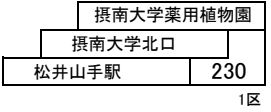

お忘れ物・お問い合わせ : 男山営業所 tel 075-982-7721

樟葉八幡線

32 樟葉駅 — 石清水八幡宮駅
[中央センター前経由]

山手線

直通 樟葉駅 — 北山中央

直通 松井山手駅 — 摂南大学薬用植物園
松井山手駅 — 摂南大学北口

直通 樟葉駅 — 摂南大学北口

30 30 30A 31 31 68 68