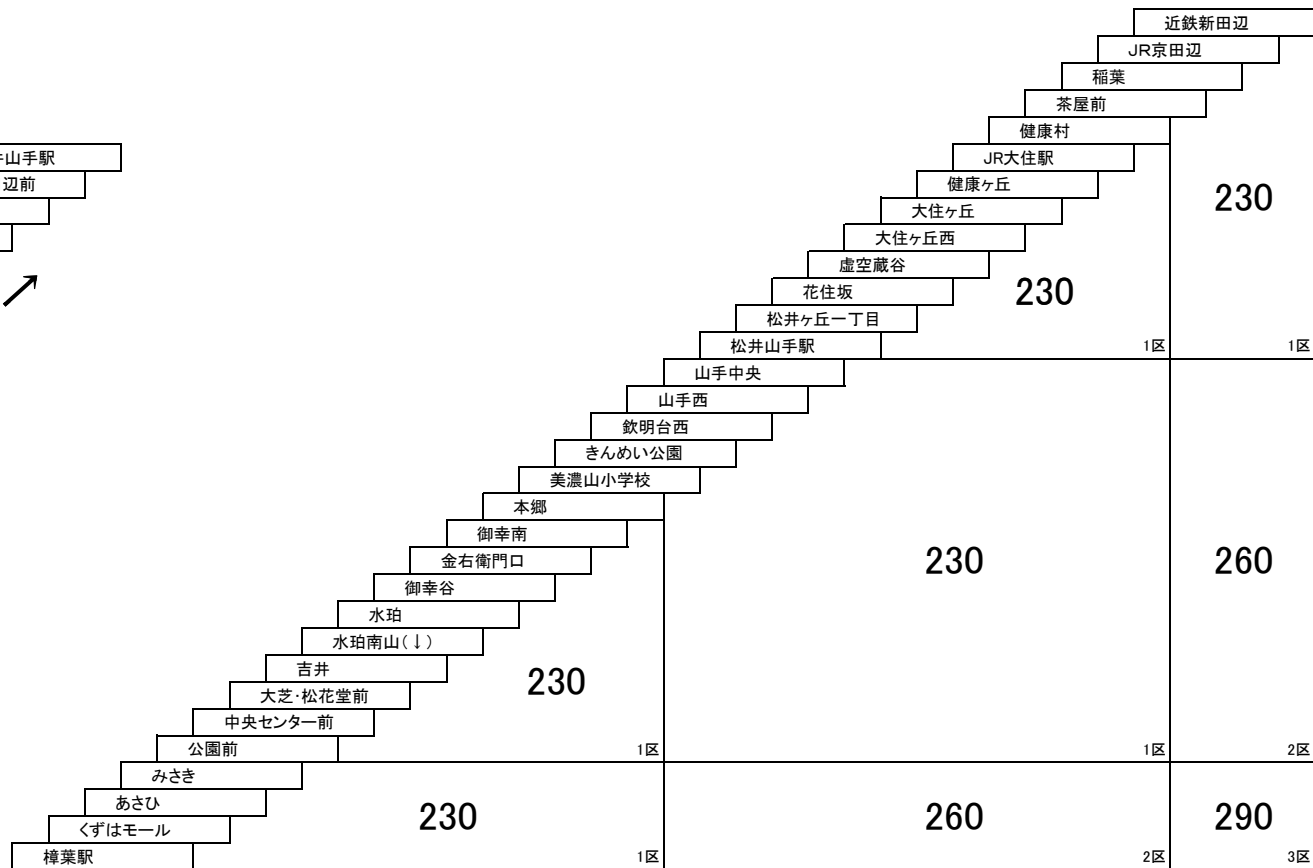

67D 67D 樟葉駅 — 近鉄新田辺
[本郷、松井山手駅経由]

67 67 松井山手駅 — 近鉄新田辺
[健康村、稲葉経由]

620 松井山手駅 — 松井山手駅
[あかねヶ丘、美濃山小学校経由]