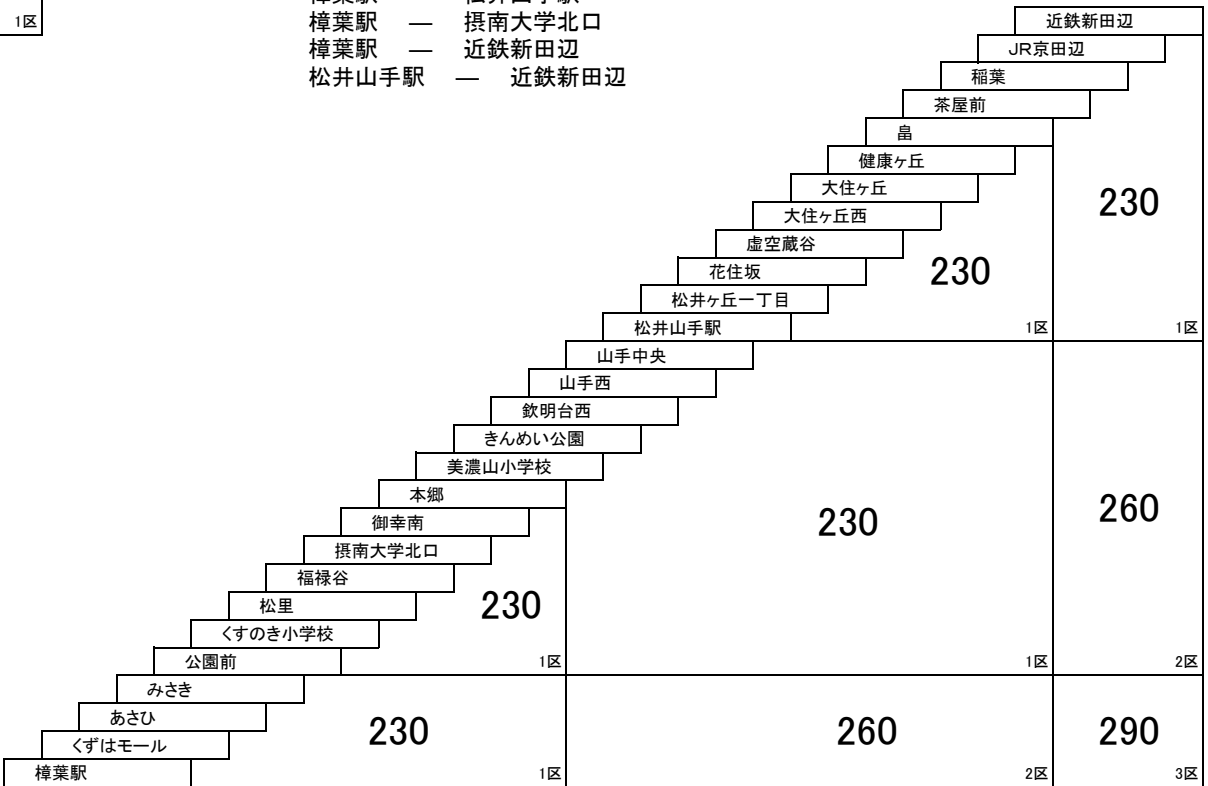

山手線

直通 樟葉駅 — 北山中央

直通 松井山手駅 — 摂南大学薬用植物園
松井山手駅 — 摂南大学北口

直通 樟葉駅 — 摂南大学北口

30 30 30A 31 31 68 68

- 樟葉駅 — 松井山手駅
- 樟葉駅 — 摂南大学北口
- 樟葉駅 — 近鉄新田辺
- 松井山手駅 — 近鉄新田辺