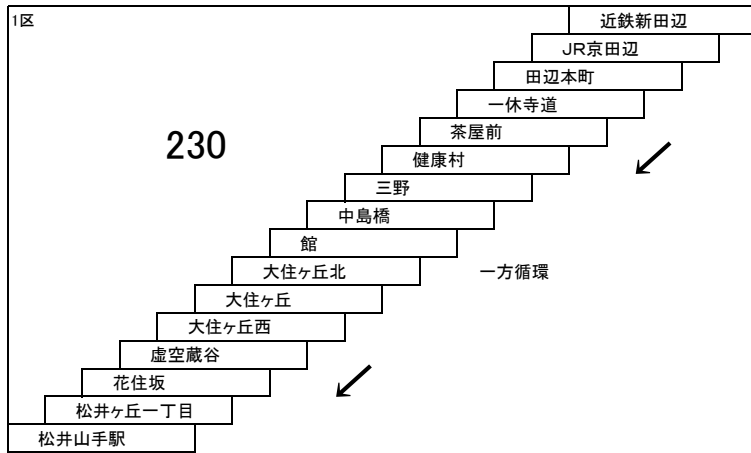

77 男山車庫 — 石清水八幡宮駅 [広門経由]

78B 男山車庫 — 石清水八幡宮駅

このページの定期旅客運賃はA表をご覧ください。

お忘れ物・お問い合わせ : 男山営業所 tel 075-982-7721

山手線

64 松井山手駅 — 近鉄新田辺
[中島橋経由]

67B 樟葉駅 — 近鉄新田辺
[京都八幡高校南学舎経由]

このページの定期旅客運賃はA表をご覧ください。