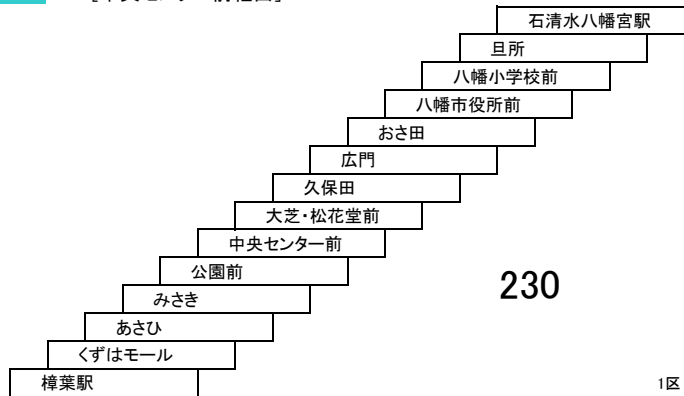

樟葉八幡線

32 樟葉駅 — 石清水八幡宮駅
[中央センター前経由]