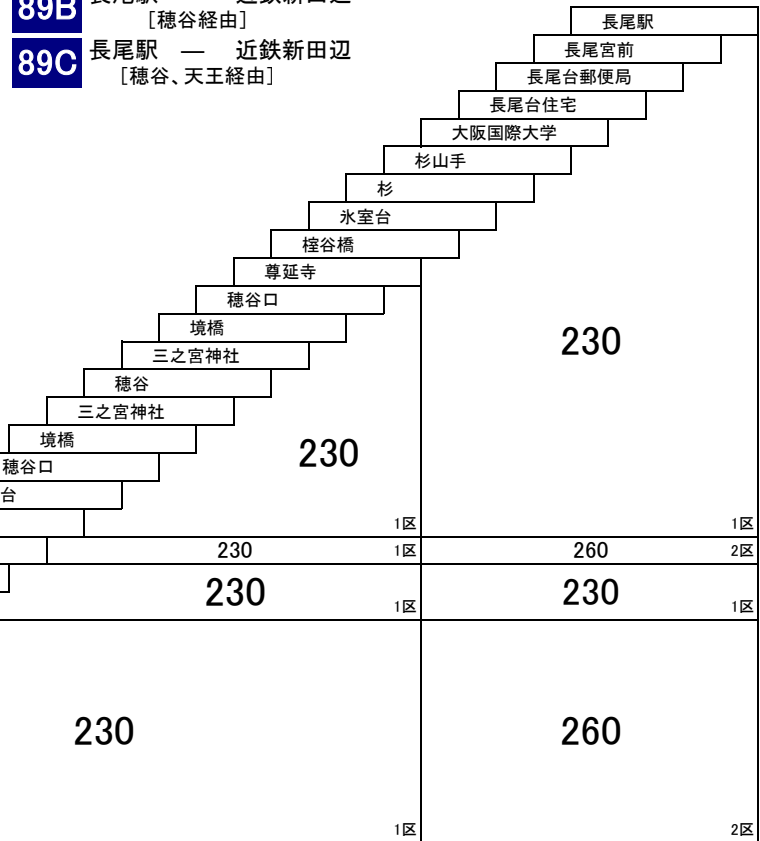

89 長尾駅 — 近鉄新田辺

89B 長尾駅 — 近鉄新田辺
[穂谷経由]

89C 長尾駅 — 近鉄新田辺
[穂谷、天王経由]