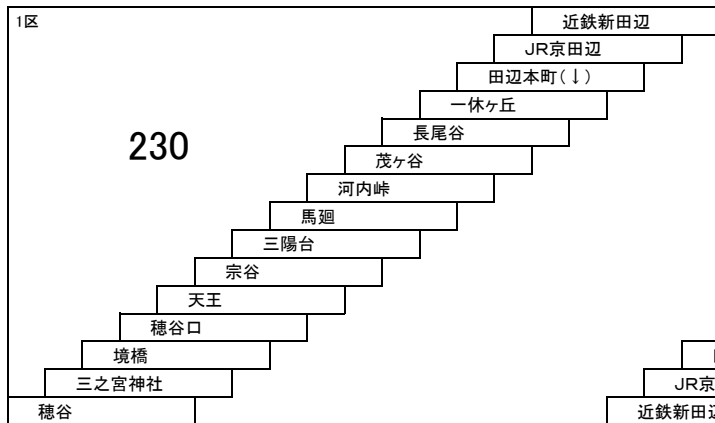

79 穂谷 — 近鉄新田辺

81 穂谷 — 近鉄新田辺
[天王経由]