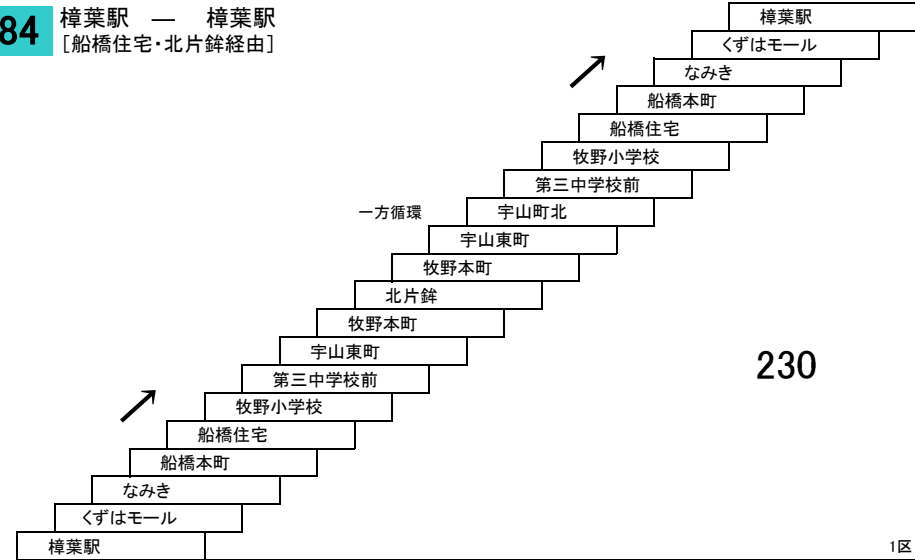

- 樟葉駅 — 松井山手駅
- 樟葉駅 — 摂南大学北口
- 樟葉駅 — 近鉄新田辺
- 松井山手駅 — 近鉄新田辺

このページの定期旅客運賃はA表をご覧ください。
お忘れ物・お問い合わせ : 男山営業所 tel 075-982-7721 京田辺営業所 tel 0774-63-6700

招提線

87 樟葉駅 — 樟葉駅 [西船橋経由]

84 樟葉駅 — 樟葉駅 [船橋住宅・北片鉾経由]

八幡田辺線

78A 京阪橋本 — 男山車庫