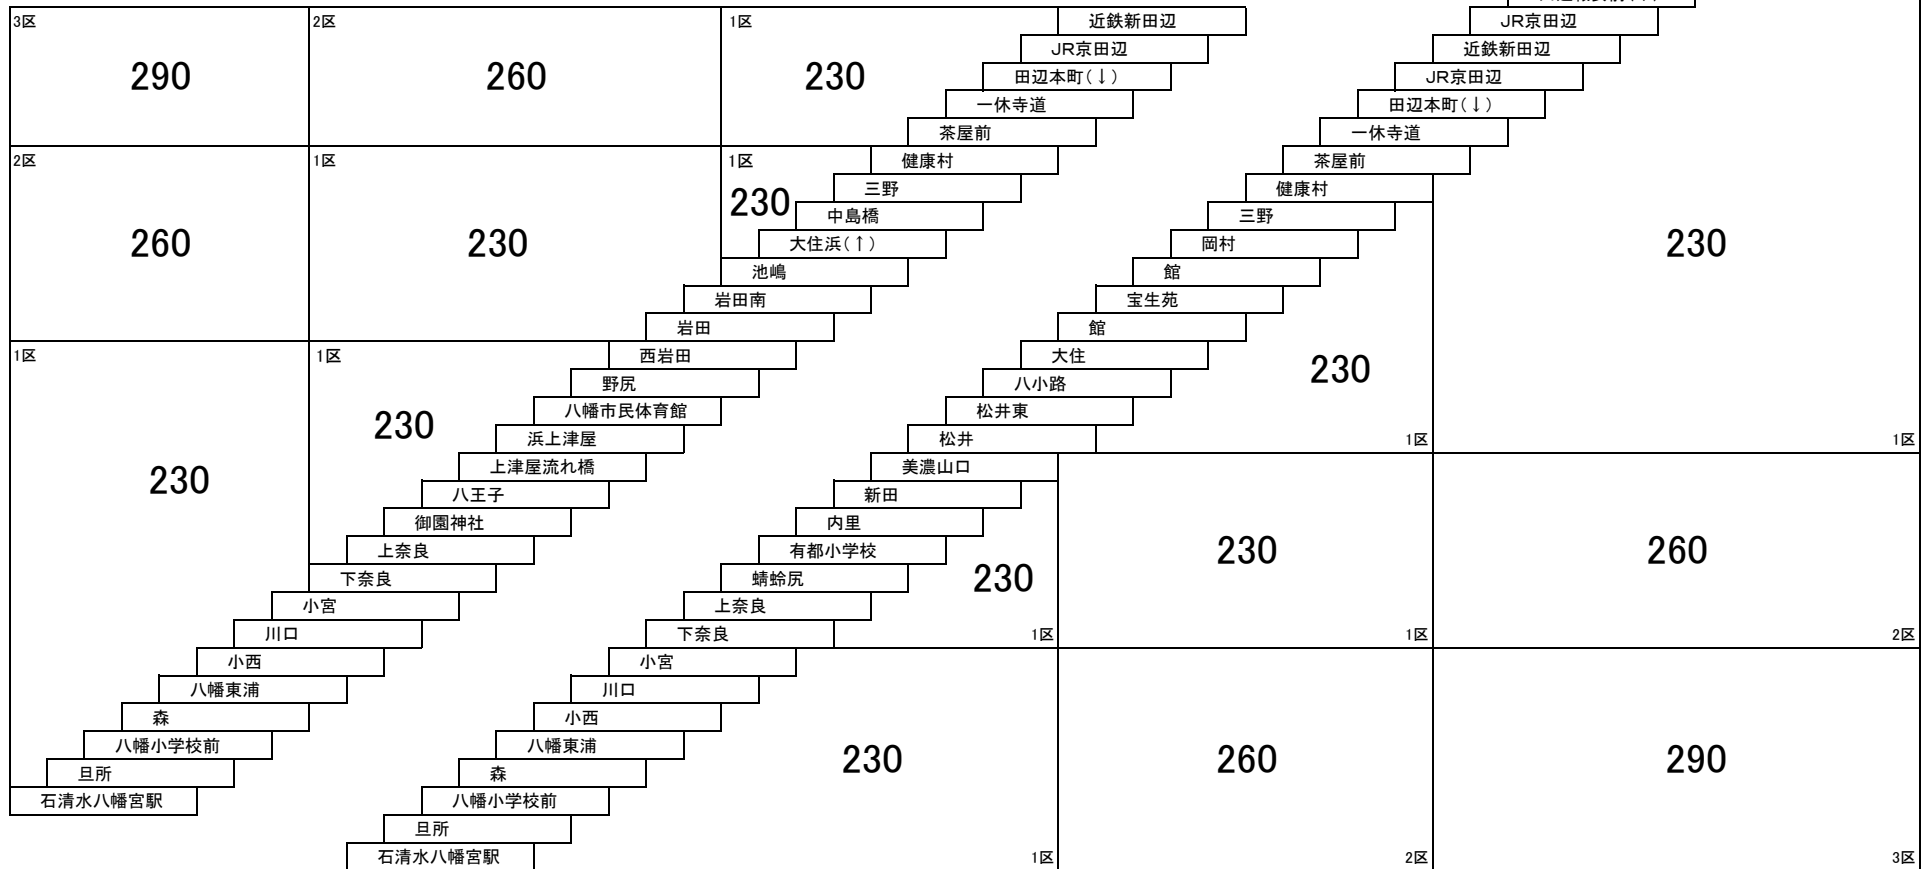

74 **74** **79** 石清水八幡宮駅 — 近鉄新田辺
[内里経由]
74A **74B** 石清水八幡宮駅 — 京田辺市役所
[宝生苑、近鉄新田辺経由]

75C **75C** **76** **76** **76B** **76B** 石清水八幡宮駅 — 近鉄新田辺
[岩田南経由]