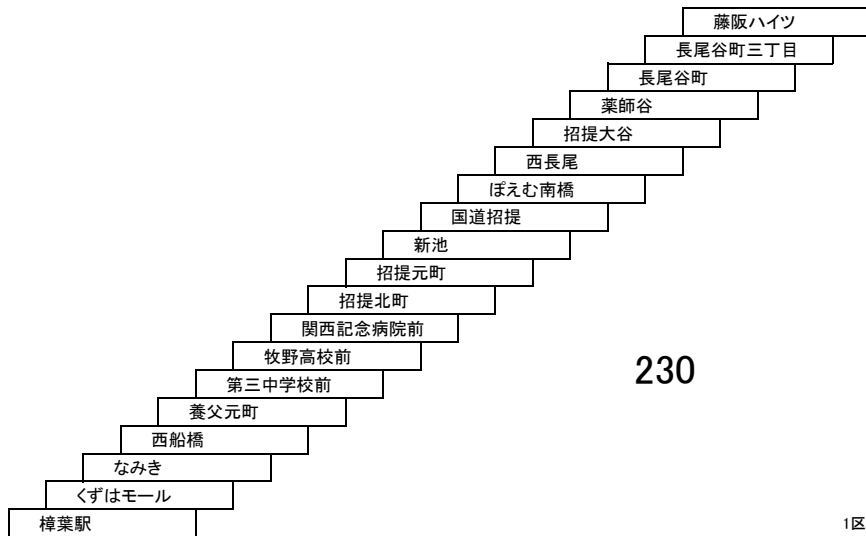

89B 長尾駅 — 近鉄新田辺
[穂谷経由]

89C 長尾駅 — 近鉄新田辺
[穂谷、天王経由]

79 穂谷 — 近鉄新田辺

81 穂谷 — 近鉄新田辺
[天王経由]

このページの定期旅客運賃はA表をご覧ください。

お忘れ物・お問い合わせ : 京田辺営業所 tel 0774-63-6700

樟葉長尾線

97 **97** 樟葉駅 — 藤阪ハイツ
[なみき・招提元町経由]