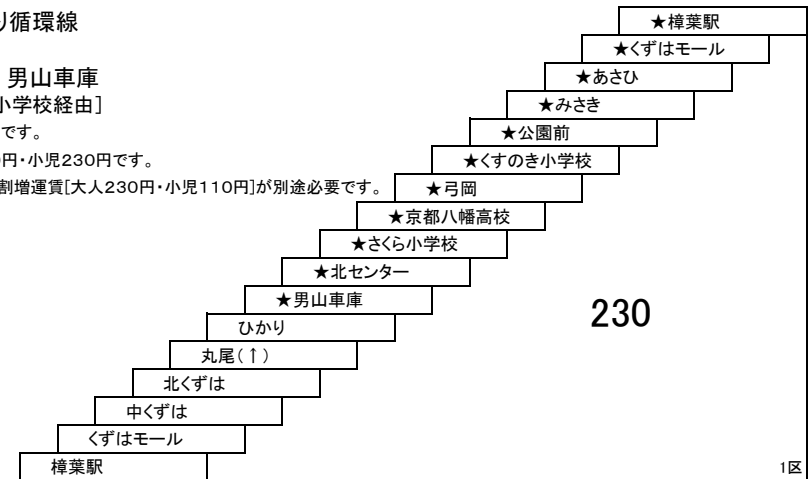

★ 樟葉駅 — 男山車庫
深夜バス [くすのき小学校経由]

★印は深夜バス停車停留所です。

深夜バスの運賃は大人460円・小児230円です。

定期券利用の場合は、深夜割増運賃[大人230円・小児110円]が別途必要です。

このページの定期旅客運賃はA表をご覧ください。

お忘れ物・お問い合わせ : 男山営業所 tel 075-982-7721

山手線

16 16 樟葉駅 — 松井山手駅
[松井経由]