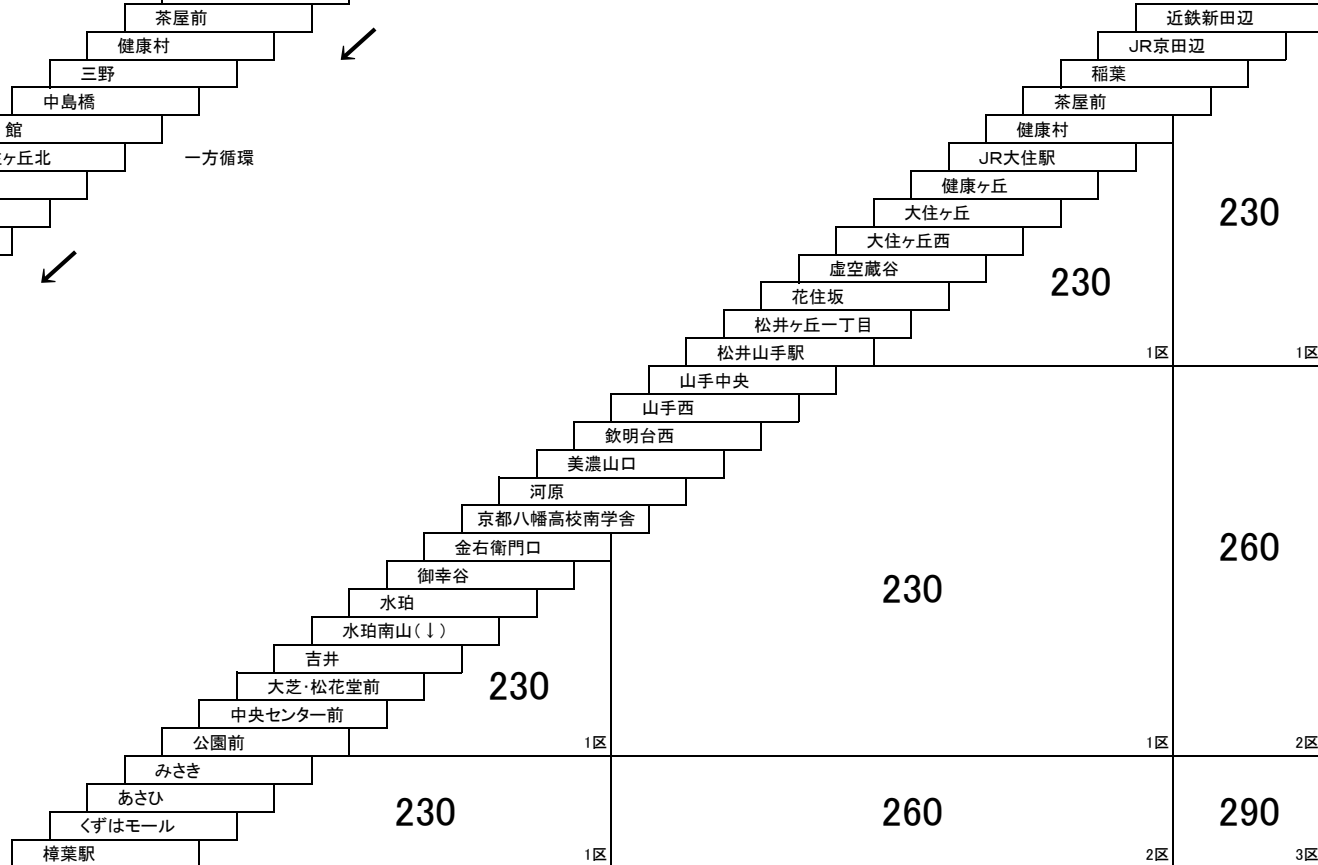

77 男山車庫 — 石清水八幡宮駅 [広門経由]

78B 男山車庫 — 石清水八幡宮駅

このページの定期旅客運賃はA表をご覧ください。

お忘れ物・お問い合わせ : 男山営業所 tel 075-982-7721

山手線

64 松井山手駅 — 近鉄新田辺
[中島橋経由]

67B 樟葉駅 — 近鉄新田辺
[京都八幡高校南学舎経由]

このページの定期旅客運賃はA表をご覧ください。