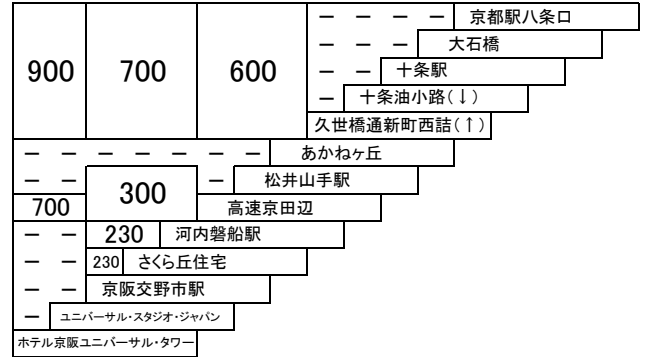

92 **92**
93 **93** **94** **94**
樟葉駅 — 枚方カントリー

95 樟葉駅 — 藤阪ハイツ
[企業団地中央経由]

このページの定期旅客運賃はA表をご覧ください。

お忘れ物・お問い合わせ : 京田辺営業所 tel 0774-63-6700

【ダイレクトエクスプレス直Q京都】

京都松井山手線

- 京都駅八条口 — 松井山手駅
- 京都駅八条口 — 京田辺市役所
- 京都駅八条口 — 大阪国際大学
- 京都駅八条口 — 摂南大学薬用植物園
- 京都駅八条口 — プロロジスパーク京田辺

★印は深夜直Q停車停留所です。
深夜直Q・深夜直Qの運賃は、各区間の普通旅客運賃の倍額です。
 (例: 京都駅八条口～松井山手駅…大人1,200円、小児600円)
 (例: 松井山手駅～京田辺市役所…大人460円、小児230円)

系統により停車する停留所の順番が異なります。運行経路は路線図をご覧ください。

京都交野線

- 京都駅八条口 — ホテル京阪ユニバーサル・タワー
 - 京都駅八条口 — 京阪交野市駅
- [松井山手駅経由]