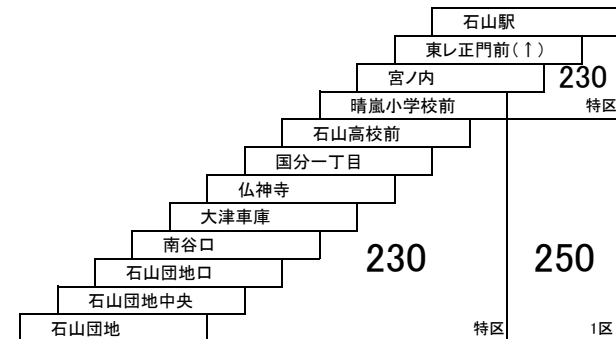

大津市内総合線

3 石山駅 — 国分団地
[唐橋前経由]

3A 石山駅 — 国分団地
[東レ正門前経由]

※ 東レ正門前は 3A のみ停車

31 石山駅 — 石山団地
[大津車庫経由]

1 11 石山駅 — 石山団地
大津市民病院 — 石山団地

30A 31A 石山駅 — 石山団地
[東レ正門前・大津車庫経由]

このページの定期旅客運賃はA表をご覧ください。