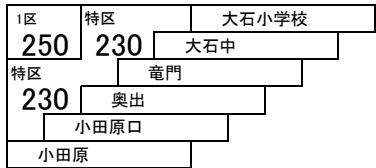

52 **54** 石山駅 — 大石小学校
[南郷中学校経由]

このページの定期旅客運賃はA表をご覧ください。
 お忘れ物・お問い合わせ：大津営業所 tel 077-531-2121

大津市内総合線

4B 4C 大石小学校 — 外畑
大石小学校 — 内畑

4E 大石小学校 — 桜谷パークタウン — 大石小学校

4F 大石小学校 — 内畑
[曾東経由]

4G 大石小学校 — 小田原

直通 石山駅 — 滋賀大学