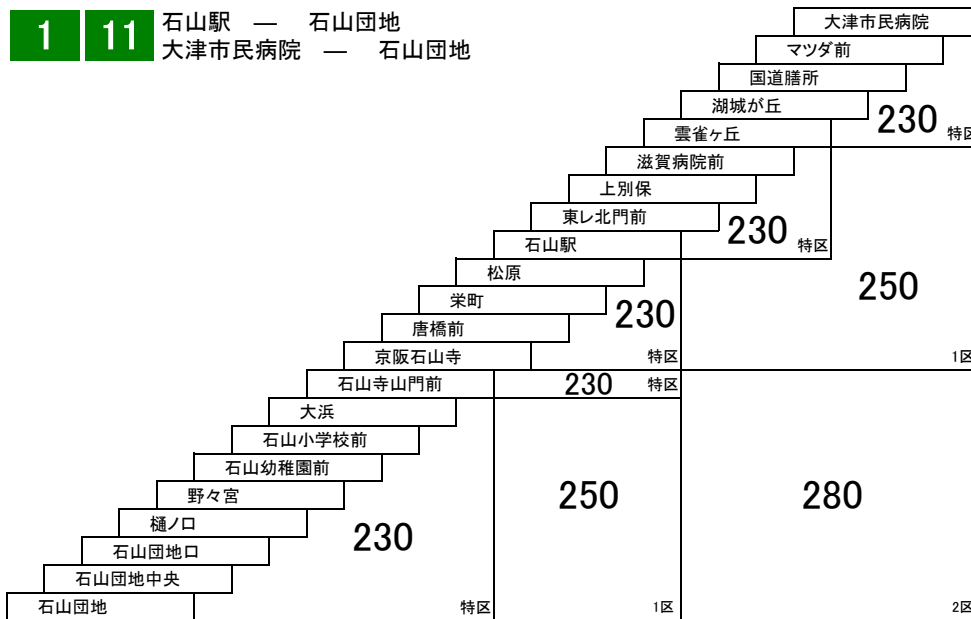

大津市内総合線

3 石山駅 — 国分団地
[唐橋前経由]

3A 石山駅 — 国分団地
[東レ正門前経由]

※ 東レ正門前は 3A のみ停車

31 石山駅 — 石山団地
[大津車庫経由]

1 11 石山駅 — 石山団地
大津市民病院 — 石山団地

30A 31A 石山駅 — 石山団地
[東レ正門前・大津車庫経由]

このページの定期旅客運賃はA表をご覧ください。