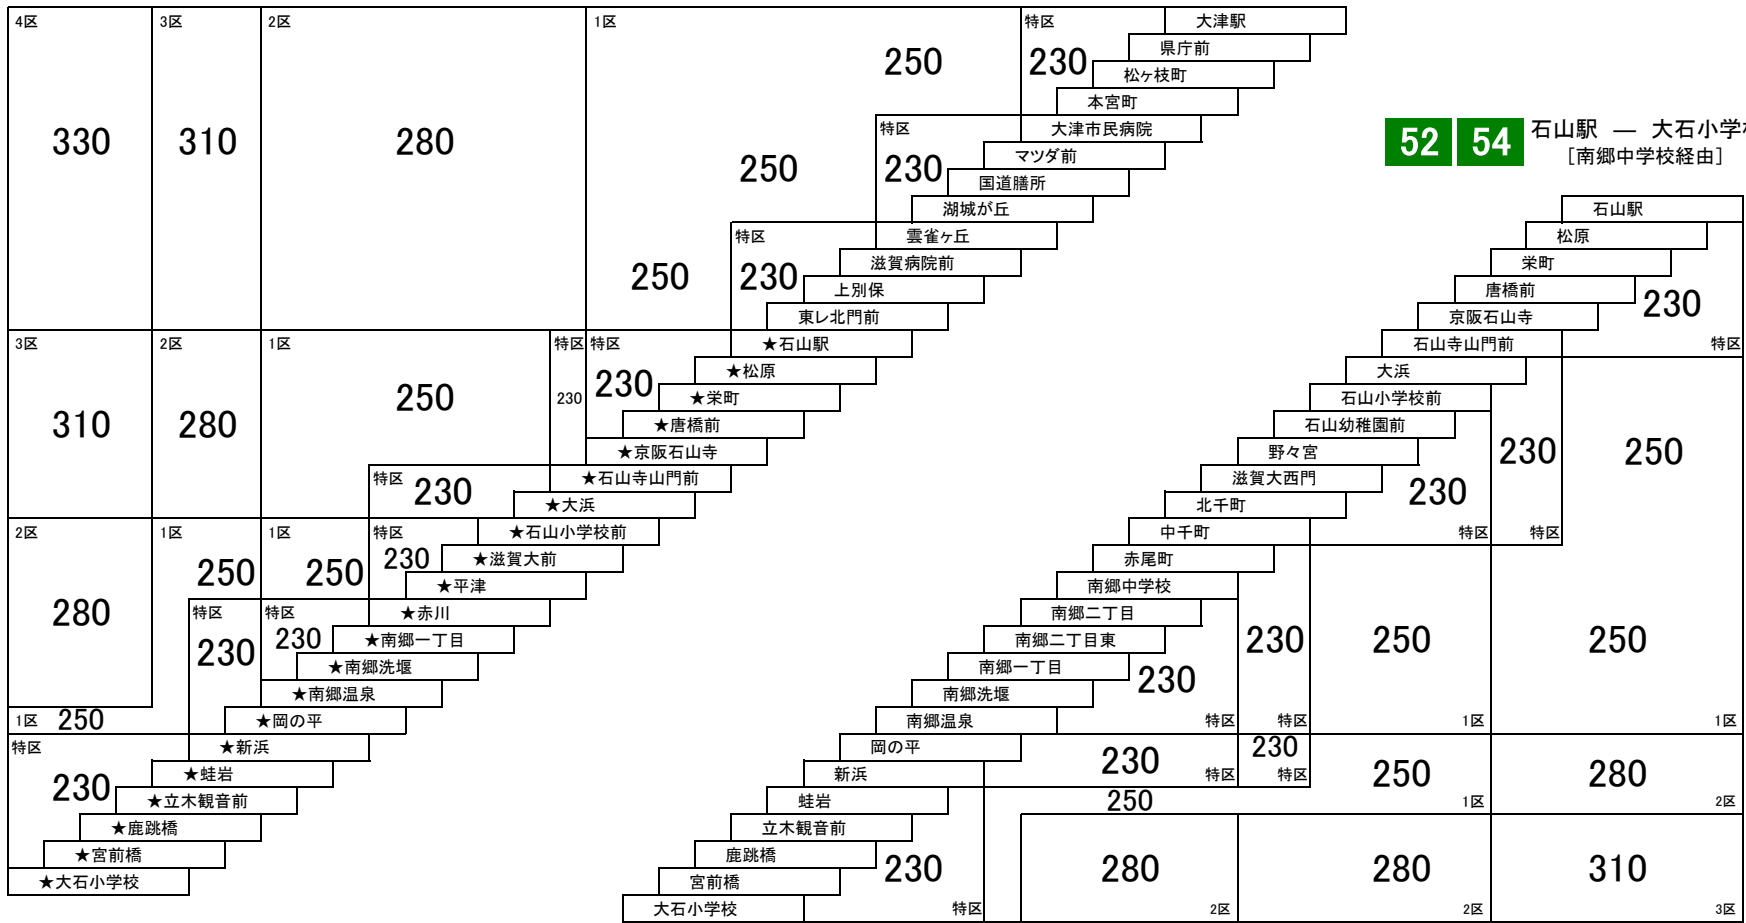

大津市内総合線

3 石山駅 — 国分団地
[唐橋前経由]

3A 石山駅 — 国分団地
[東レ正門前経由]

※ 東レ正門前は 3A のみ停車

31 石山駅 — 石山団地
[大津車庫経由]

1 11 石山駅 — 石山団地
大津市民病院 — 石山団地

30A 31A 石山駅 — 石山団地
[東レ正門前・大津車庫経由]

このページの定期旅客運賃はA表をご覧ください。

お忘れ物・お問い合わせ : 大津営業所 tel 077-531-2121

[オーツー 1]

* このページの路線の特区230円区間には通勤6か月定期、学期別定期がございません。

2024/4/1

大津市内総合線

2 **4** **14** **★** 深夜バス

大津駅 — 大石小学校
石山駅 — 大石小学校

★印は深夜バス停車停留所です。
 ・深夜バスの運賃は、各区間の普通旅客運賃の倍額です。
 (例：石山駅～南郷温泉…大人500円、小児250円)
 ・定期券利用の場合は、深夜割増運賃が別途必要です。
 (例：上記区間を乗車の際、石山地区定期券をお持ちの場合…大人250円、小児120円)

55 石山駅 — びわこ池田墓園
[赤尾町経由]