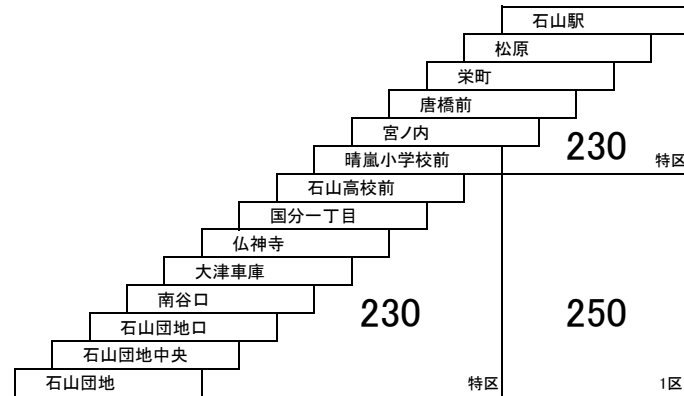

大津市内総合線

3 石山駅 — 国分団地
[唐橋前経由]

3A 石山駅 — 国分団地
[東レ正門前経由]

※ 東レ正門前は 3A のみ停車

31 石山駅 — 石山団地
[大津車庫経由]

1 11 石山駅 — 石山団地
大津市民病院 — 石山団地

30A 31A 石山駅 — 石山団地
[東レ正門前・大津車庫経由]

このページの定期旅客運賃はA表をご覧ください。