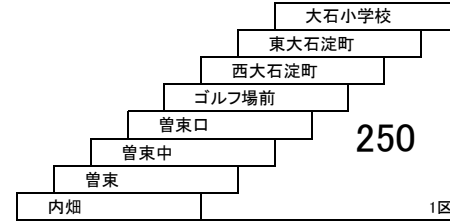

52 **54** 石山駅 — 大石小学校
[南郷中学校経由]

このページの定期旅客運賃はA表をご覧ください。
 お忘れ物・お問い合わせ：大津営業所 tel 077-531-2121

大津市内総合線

4B 4C 大石小学校 — 外畑
大石小学校 — 内畑

4E 大石小学校 — 桜谷パークタウン — 大石小学校

4F 大石小学校 — 内畑
[曾東経由]

4G 大石小学校 — 小田原

直通 石山駅 — 滋賀大学