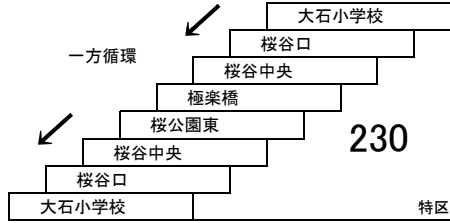

52 **54** 石山駅 — 大石小学校
[南郷中学校経由]

このページの定期旅客運賃はA表をご覧ください。
 お忘れ物・お問い合わせ：大津営業所 tel 077-531-2121

大津市内総合線

4B 4C 大石小学校 — 外畑
大石小学校 — 内畑

4E 大石小学校 — 桜谷パークタウン — 大石小学校

4F 大石小学校 — 内畑
[曾東経由]

4G 大石小学校 — 小田原

直通 石山駅 — 滋賀大学