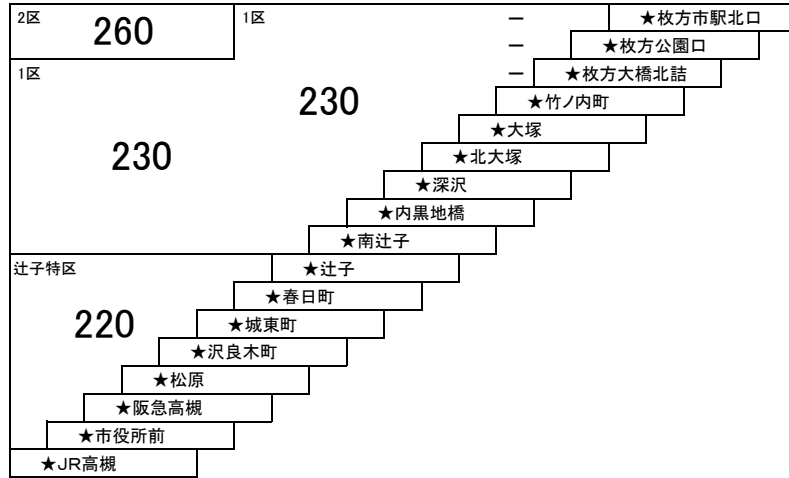

枚方茨木線

- 3** | **3B** 枚方市駅北口 — JR茨木
- 3** | **3B** 枚方市駅北口 — 阪急茨木
- 6** | 玉川橋団地 — JR茨木

4 | **4A** | **7** | **7B**
 枚方市駅北口 — JR茨木
 [玉川橋団地経由]

このページの定期旅客運賃はA表をご覧ください。

お忘れ物・お問い合わせ : 高槻営業所 tel 072-670-2121

枚方高槻線

| | | | |
|----|------|----|---------------|
| 1 | 1A | 1B | 枚方市駅北口 — JR高槻 |
| | | | 竹ノ内町 — JR高槻 |
| 2 | 2B | | 枚方市駅北口 — 阪急高槻 |
| | | | 竹ノ内町 — 阪急高槻 |
| 1A | ★ | | 枚方市駅北口 — JR高槻 |
| | 深夜バス | | |

1C ★ 深夜バス
枚方市駅北口 — 竹ノ内町