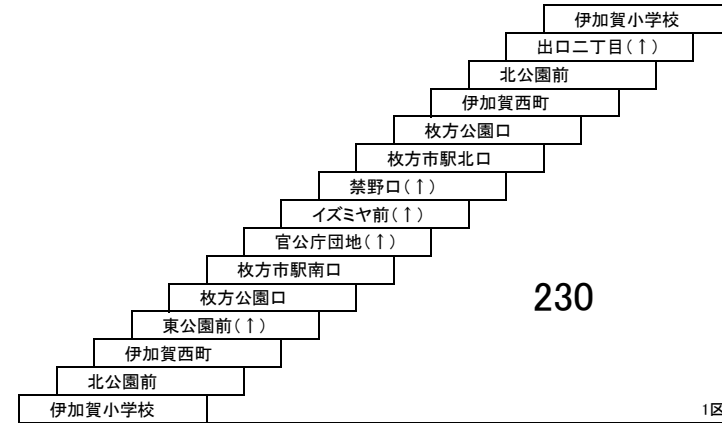

このページの定期旅客運賃はA表をご覧ください。

お忘れ物・お問い合わせ : 高槻営業所 tel 072-670-2121 枚方営業所 tel 072-890-2121

枚方高槻線

5 阪急高槻 — 番田一丁目
竹ノ内町 — 阪急高槻

枚方出口線

16 枚方市駅北口 — 伊加賀小学校循環
伊加賀小学校 — イズミヤ前循環

寝屋川茨木線

直通 摂南大学 → JR茨木東口
[阪急茨木南口のみ停車]
摂南大学 — 阪急茨木南口