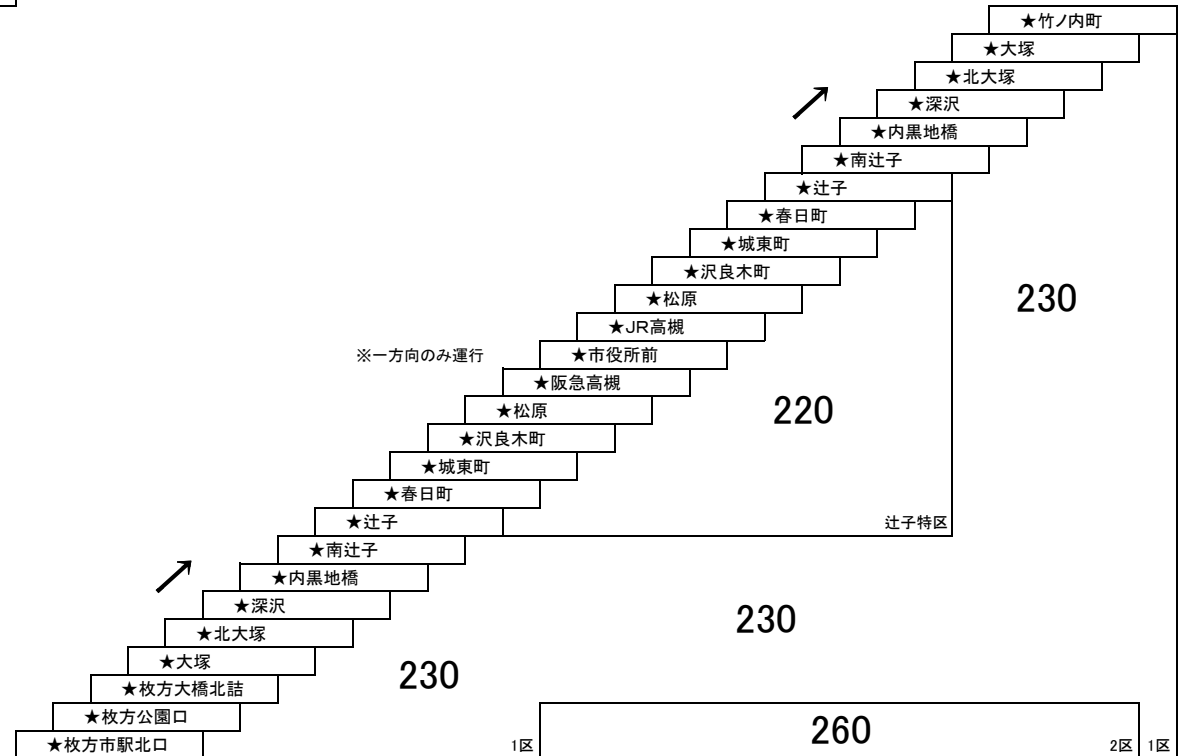

★印は深夜バス停車停留所です。
・深夜バスの運賃は、各区間の普通旅客運賃の倍額です。
(例: 枚方市駅北口～JR高槻…大人520円、小児260円)
・定期券利用の場合は、深夜割増運賃が別途必要です。
(例: 上記区間を乗車の際、「枚方大橋地区—高槻・茨木地区」定期券をお持ちの場合 … 大人260円、小児130円)

このページの定期旅客運賃はA表をご覧ください。

お忘れ物・お問い合わせ : 高槻営業所 tel 072-670-2121 枚方営業所 tel 072-890-2121