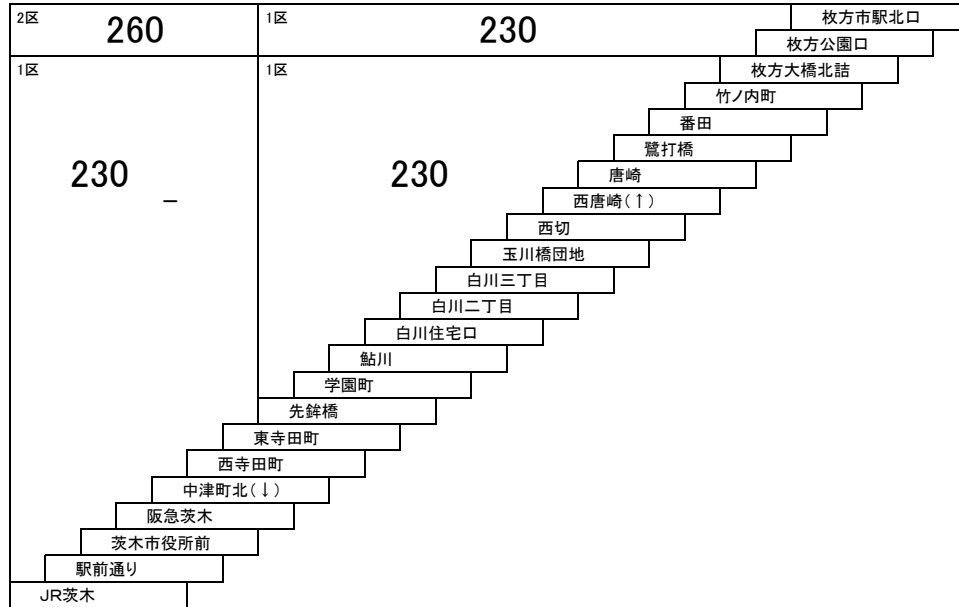

枚方茨木線

- 3** | **3B** 枚方市駅北口 — JR茨木
- 3** | **3B** 枚方市駅北口 — 阪急茨木
- 6** | 玉川橋団地 — JR茨木

4 | **4A** | **7** | **7B**
 枚方市駅北口 — JR茨木
 [玉川橋団地経由]

このページの定期旅客運賃はA表をご覧ください。

お忘れ物・お問い合わせ : 高槻営業所 tel 072-670-2121

枚方高槻線

| | | | |
|----|------|----|---------------|
| 1 | 1A | 1B | 枚方市駅北口 — JR高槻 |
| | | | 竹ノ内町 — JR高槻 |
| 2 | 2B | | 枚方市駅北口 — 阪急高槻 |
| | | | 竹ノ内町 — 阪急高槻 |
| 1A | ★ | | 枚方市駅北口 — JR高槻 |
| | 深夜バス | | |

1C ★ 深夜バス
枚方市駅北口 — 竹ノ内町