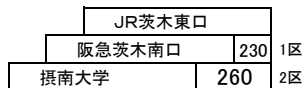

このページの定期旅客運賃はA表をご覧ください。

お忘れ物・お問い合わせ : 高槻営業所 tel 072-670-2121 枚方営業所 tel 072-890-2121

枚方高槻線

5 阪急高槻 — 番田一丁目
竹ノ内町 — 阪急高槻

枚方出口線

16 枚方市駅北口 — 伊加賀小学校循環
伊加賀小学校 — イズミヤ前循環

寝屋川茨木線

直通 摂南大学 → JR茨木東口
[阪急茨木南口のみ停車]
摂南大学 — 阪急茨木南口