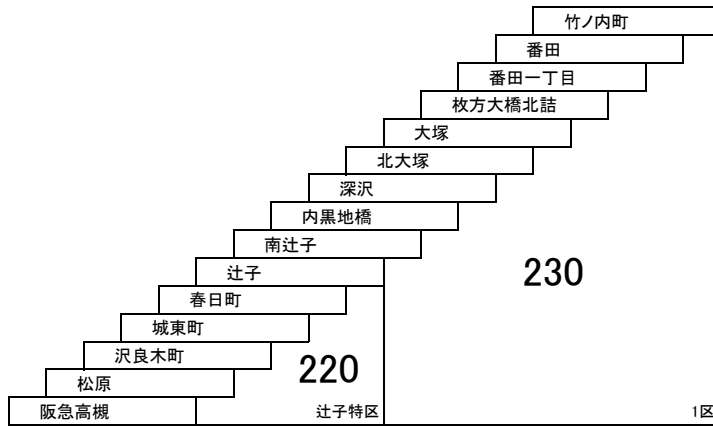

枚方高槻線

5 阪急高槻 — 番田一丁目
竹ノ内町 — 阪急高槻