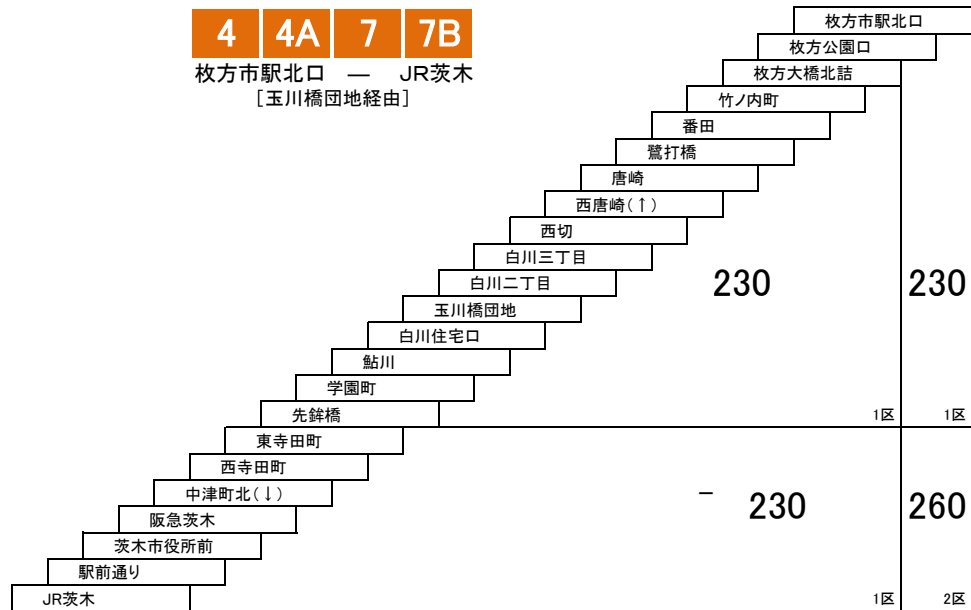

枚方茨木線

- 3** | **3B** 枚方市駅北口 — JR茨木
- 3** | **3B** 枚方市駅北口 — 阪急茨木
- 6** | 玉川橋団地 — JR茨木

4 | **4A** | **7** | **7B**
 枚方市駅北口 — JR茨木
 [玉川橋団地経由]

このページの定期旅客運賃はA表をご覧ください。

お忘れ物・お問い合わせ : 高槻営業所 tel 072-670-2121

枚方高槻線

| | | | |
|----|------|----|---------------|
| 1 | 1A | 1B | 枚方市駅北口 — JR高槻 |
| | | | 竹ノ内町 — JR高槻 |
| 2 | 2B | | 枚方市駅北口 — 阪急高槻 |
| | | | 竹ノ内町 — 阪急高槻 |
| 1A | ★ | | 枚方市駅北口 — JR高槻 |
| | 深夜バス | | |

1C ★ 深夜バス
枚方市駅北口 — 竹ノ内町