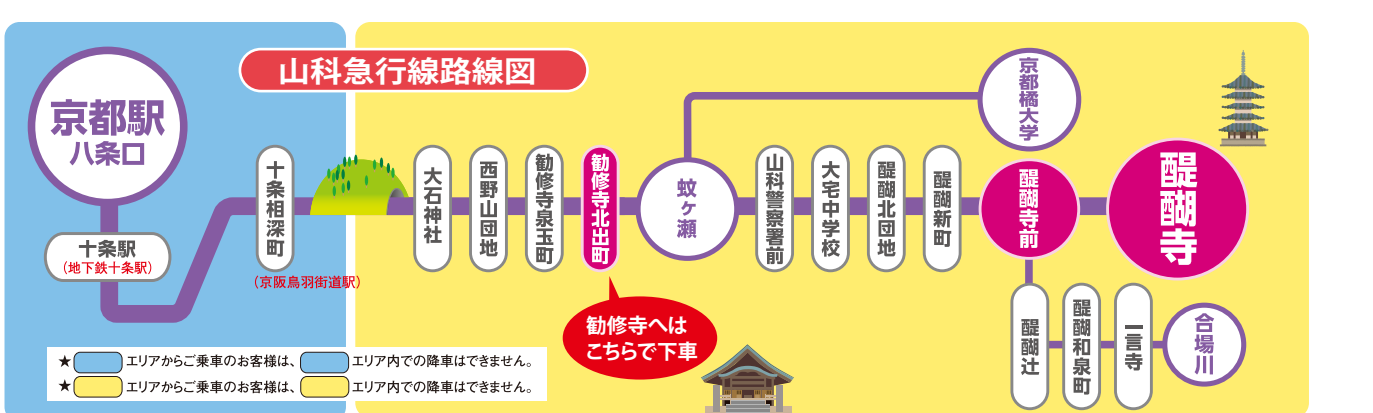

地下鉄・バス一日(二日)券 京阪バス通用範囲図

Keihan Bus Route Map

平成30年3月17日現在
<https://www.keihanbus.jp>

★レールウェイアクセス★
 〇〇は、鉄道と接続している停留所をあらわします。

[お忘れ物・お問合せ]
 山科営業所 TEL:075-581-7189
 洛南営業所 TEL:075-681-5591
 男山営業所 TEL:075-982-7721

※比叡山・大津京方面にはご利用になれません。

山科急行線の運行経路につきましては下の「山科急行線路線図」をご覧ください。

PC・携帯・スマホよりバスの運行状況等が確認出来ます。
 京阪バスナビ 検索