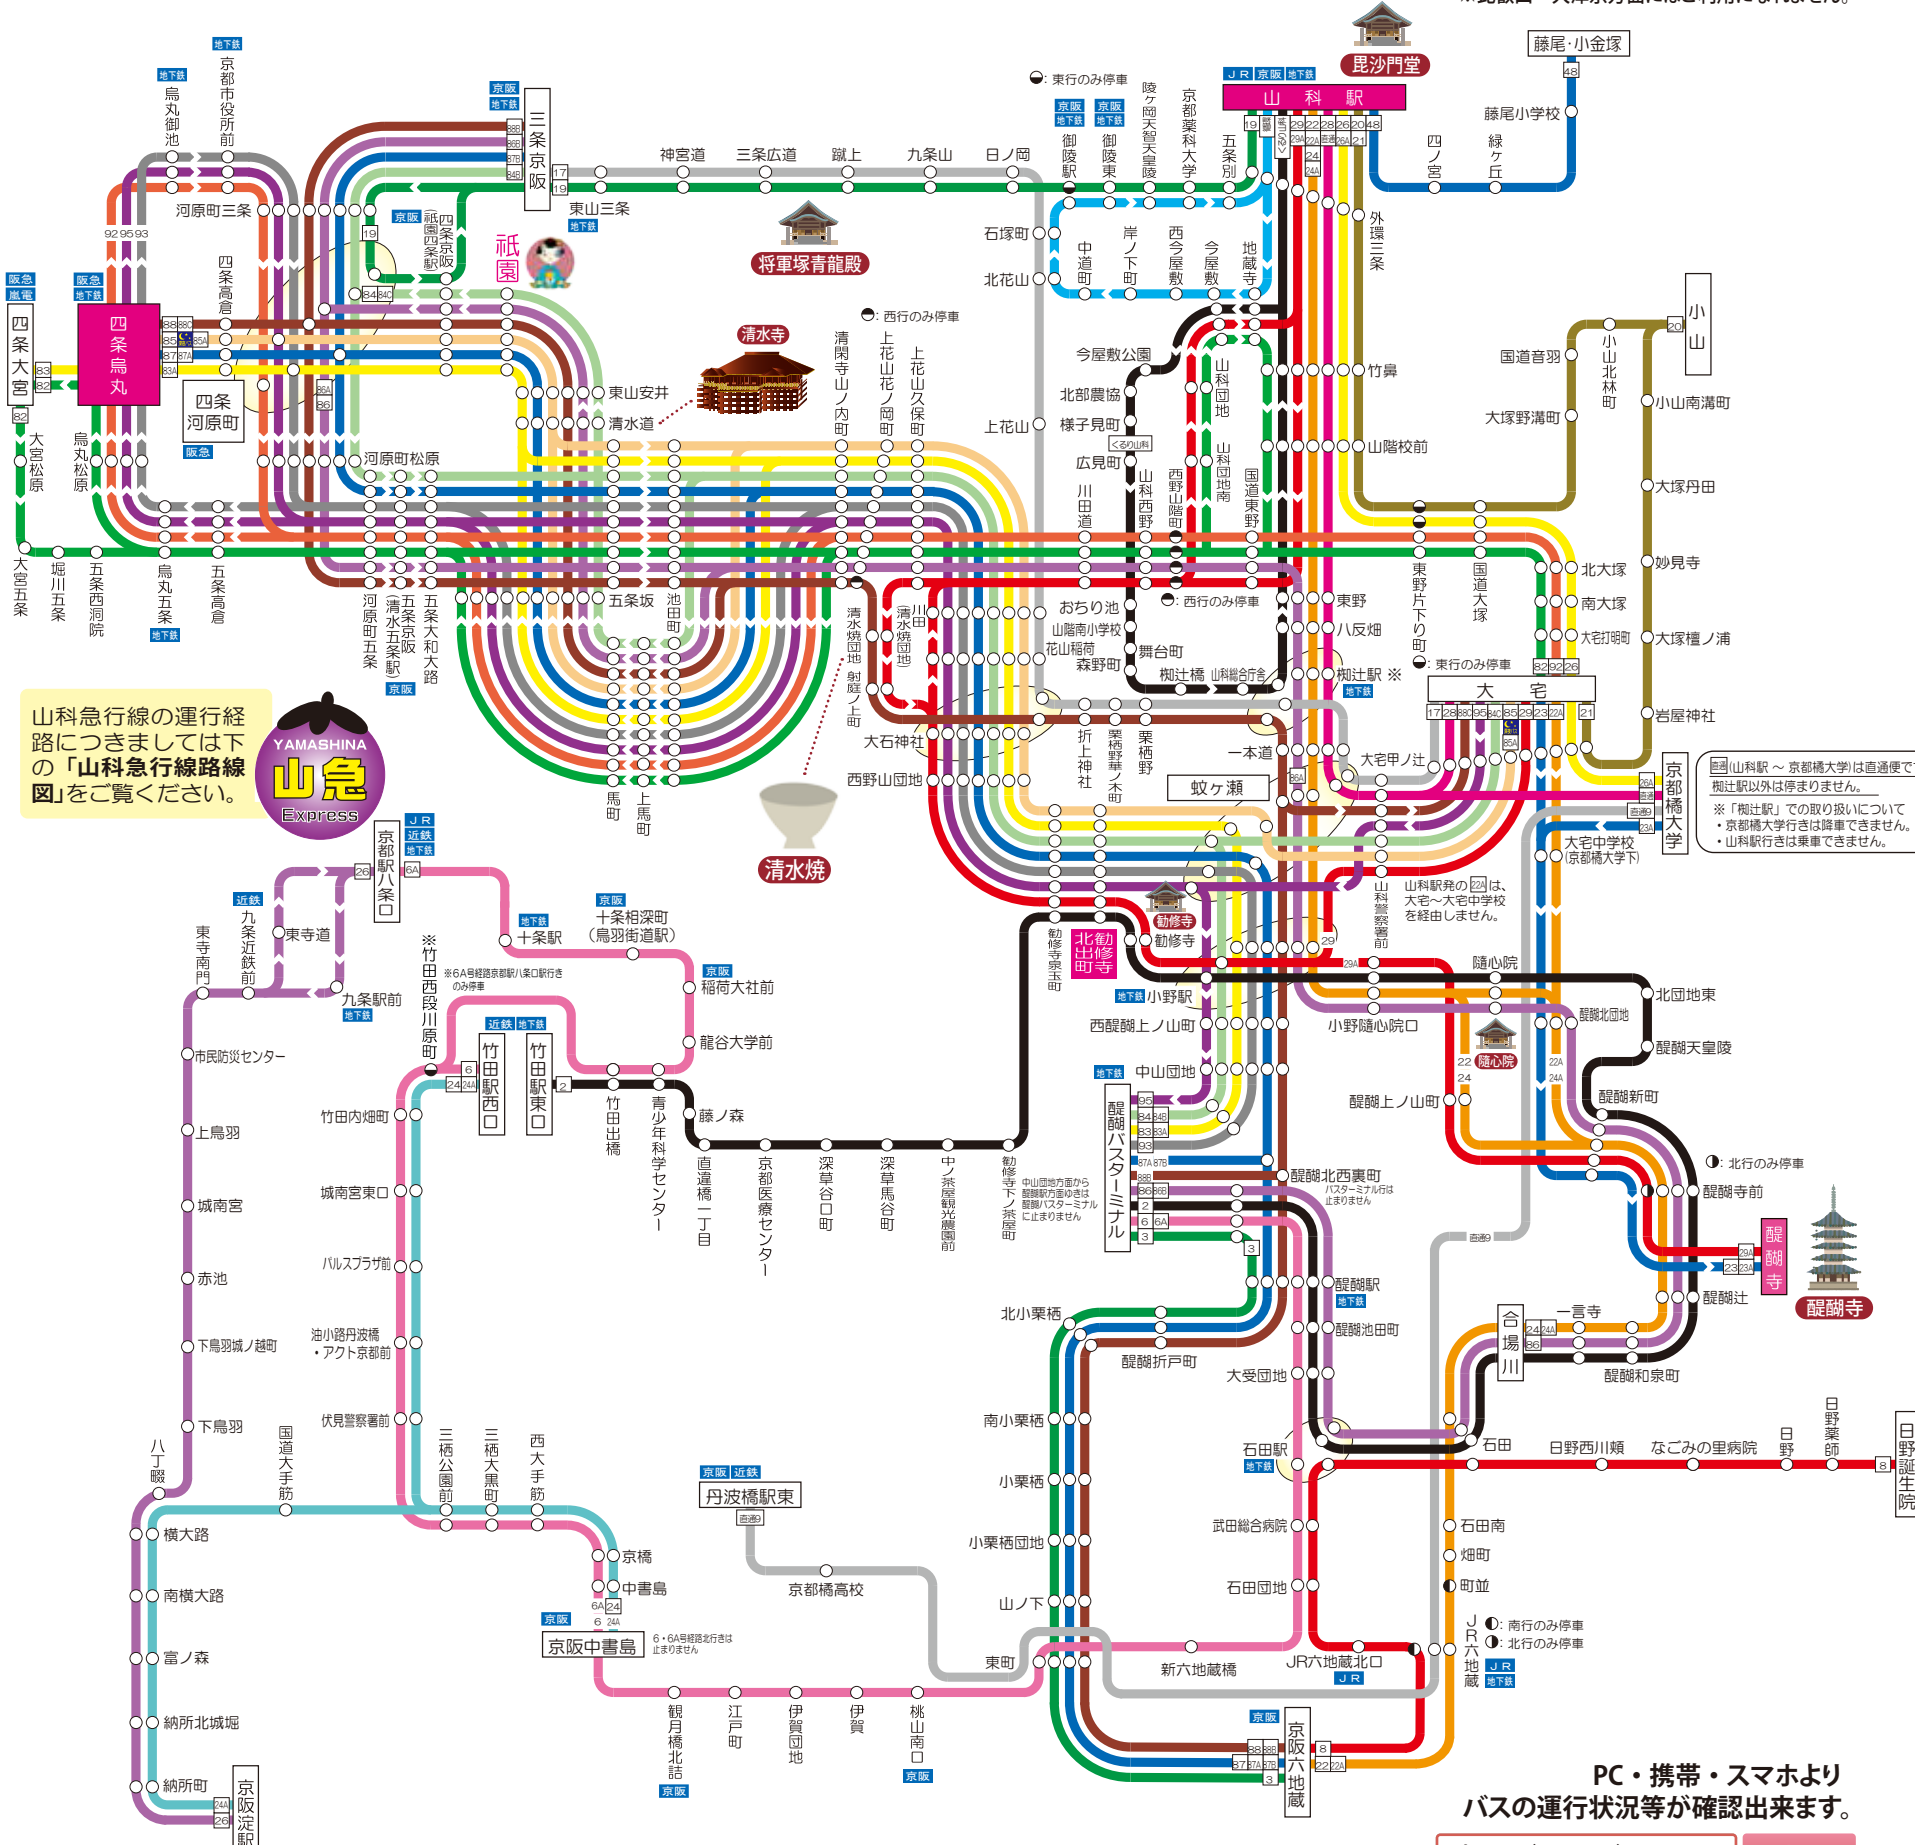

地下鉄・バス一日(二日)券 京阪バス通用範囲図

Keihan Bus Route Map

平成30年3月17日現在
<https://www.keihanbus.jp>

★レールウェイアクセス★
 〇〇は、鉄道と接続している停留所をあらわします。

[お忘れ物・お問合せ]
 山科営業所 TEL:075-581-7189
 洛南営業所 TEL:075-681-5591
 男山営業所 TEL:075-982-7721

※比叡山・大津京方面にはご利用になれません。

山科急行線の運行経路につきましては下の「山科急行線路線図」をご覧ください。

PC・携帯・スマホよりバスの運行状況等が確認出来ます。
 京阪バスナビ 検索