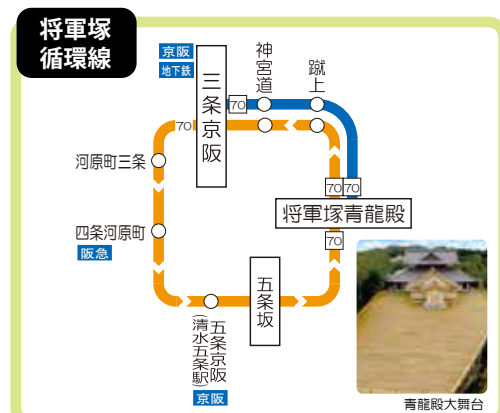

地下鉄・バス一日(二日)券 京阪バス通用範囲図

Keihan Bus Route Map

平成30年3月17日現在
<https://www.keihanbus.jp>

★レールウェイアクセス★
 〇〇は、鉄道と接続している停留所をあらわします。

[お忘れ物・お問合せ]
 山科営業所 TEL:075-581-7189
 洛南営業所 TEL:075-681-5591
 男山営業所 TEL:075-982-7721

※比叡山・大津京方面にはご利用になれません。

山科急行線の運行経路につきましては下の「山科急行線路線図」をご覧ください。

PC・携帯・スマホよりバスの運行状況等が確認出来ます。
 京阪バスナビ 検索