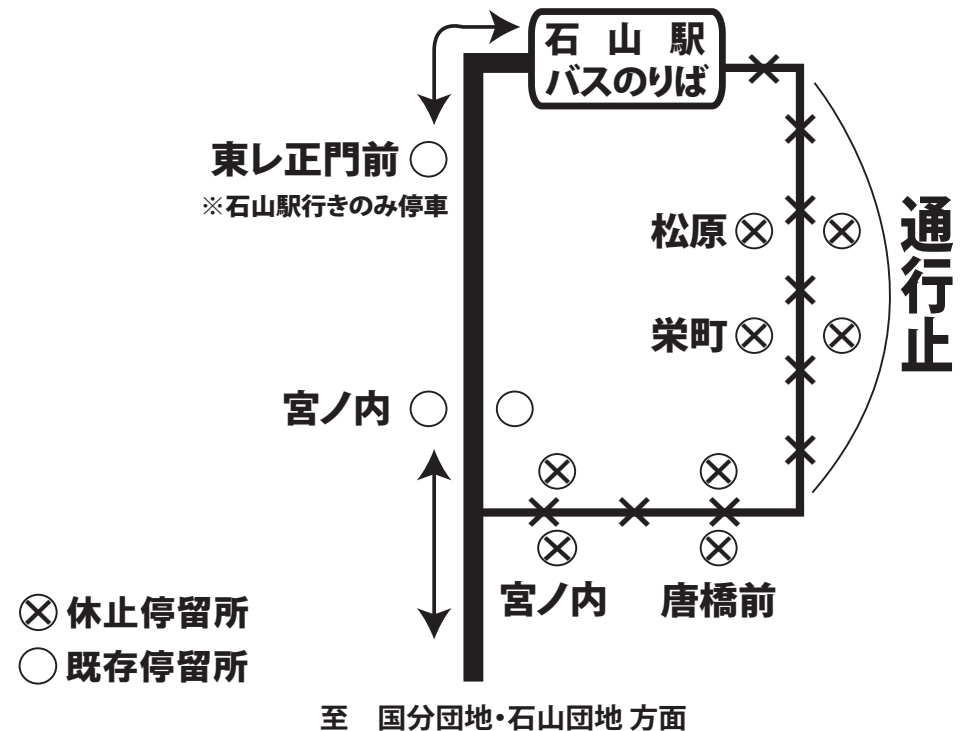

# 鳥居川御霊神社例祭の交通規制に伴う一部経路変更と停留所休止について

鳥居川御霊神社例祭の交通規制に伴い、石山駅～唐橋前を下図のとおり経路変更し、一部停留所を休止いたしますので、あらかじめご了承ください。

**実施日時 平成30年5月5日(土・祝) 14:00～16:00**

- A. 石山駅～大石系統**  
 石山駅～びわこ池田墓園系統  
 石山駅～南郷二丁目東・新浜(南郷中学校経由)系統  
 石山駅～石山団地(京阪石山寺経由)系統

- B. 石山駅～国分団地系統**  
 石山駅～石山団地(大津車庫経由)系統

◆ お問い合わせ先 大津営業所 TEL077-531-2121