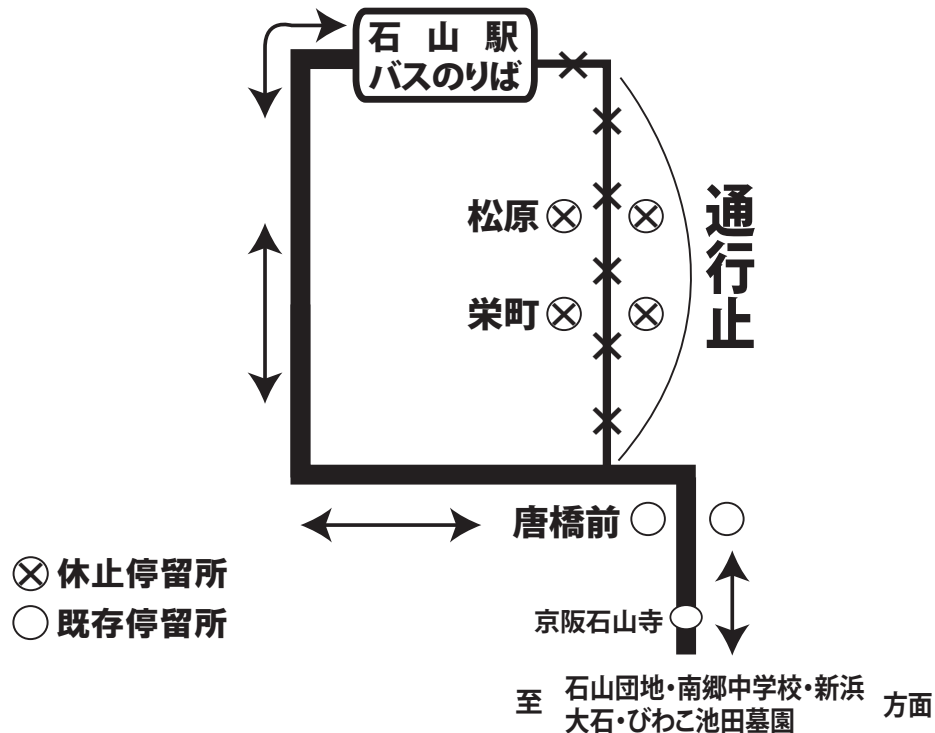

# 鳥居川御霊神社例祭の交通規制に伴う一部経路変更と停留所休止について

鳥居川御霊神社例祭の交通規制に伴い、石山駅～唐橋前を下図のとおり経路変更し、一部停留所を休止いたしますので、あらかじめご了承ください。

**実施日時 平成30年5月5日(土・祝) 14:00～16:00**

- A. 石山駅～大石系統**  
 石山駅～びわこ池田墓園系統  
 石山駅～南郷二丁目東・新浜(南郷中学校経由)系統  
 石山駅～石山団地(京阪石山寺経由)系統