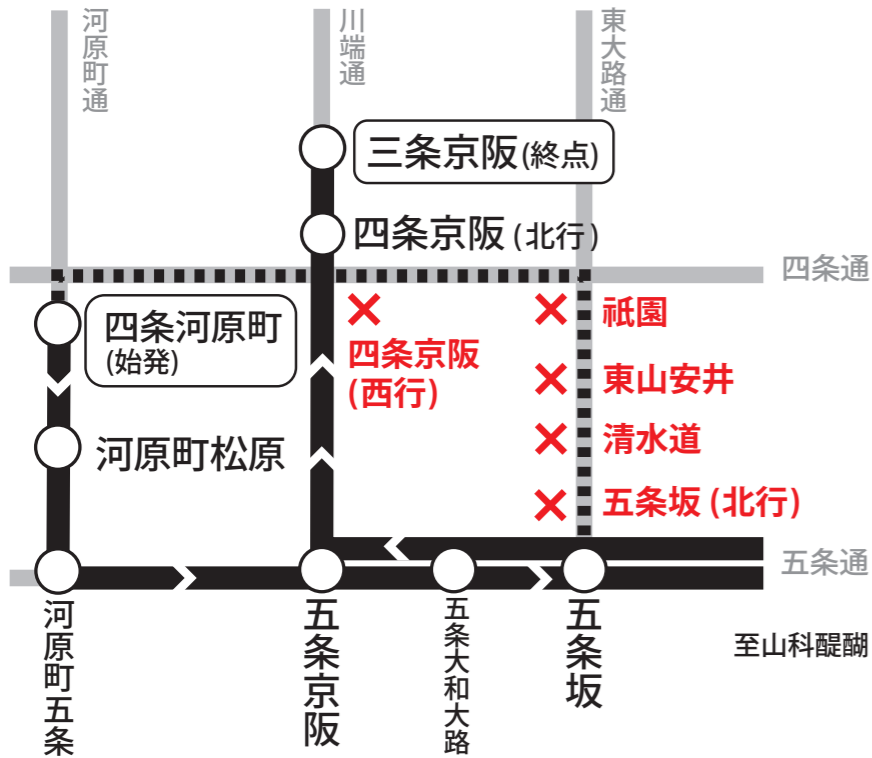

7月15日(月・祝)
～7月17日(水)

祇園祭の交通規制に伴う経路変更について

● **84、86号経路** 宵々山・宵山 神幸祭

「三条京阪」を終点として運行いたします。

・7月15日、16日、17日…16時頃～最終便まで

※四条河原町は乗車専用です。降車はできません。

● **83A 85 88B 号経路** 宵々山・宵山 神幸祭

「三条京阪」を起終点として運行いたします。

・15日、17日…20時頃～最終便まで

・16日 ……16時頃～最終便まで

● **93 95号経路** 醍醐バスターミナルゆき 宵々山・宵山 神幸祭

・16日…17時頃～最終便まで

・17日…16時頃～最終便まで

【休止停留所】四条烏丸、烏丸松原、烏丸五条(北行)

● **82号経路** 四条大宮ゆき 宵々山・宵山 前祭 神幸祭

・15日、16日…16時頃～最終便まで

・17日 ……7時頃～14時頃まで

16時頃～最終便まで

【休止停留所】四条烏丸、烏丸松原、烏丸五条(北行)

● **19号経路** 山科駅ゆき 宵々山・宵山 前祭 神幸祭

「三条京阪」にて折り返し運行いたします。

・15、16日…17時頃～最終便まで

・17日 ……7時頃～14時頃まで

16時頃～最終便まで

【休止停留所】河原町三条、四条河原町、四条京阪

● **84 86 86A 86B 88B 号経路** 前祭

「三条京阪」を起終点として運行いたします。

・17日…9時頃～14時頃まで

● **83A 85 88C 号経路** 前祭

「三条京阪」を起終点として運行いたします。

・17日…6時頃～10時頃まで

● **57号経路** 比叡山頂ゆき 前祭